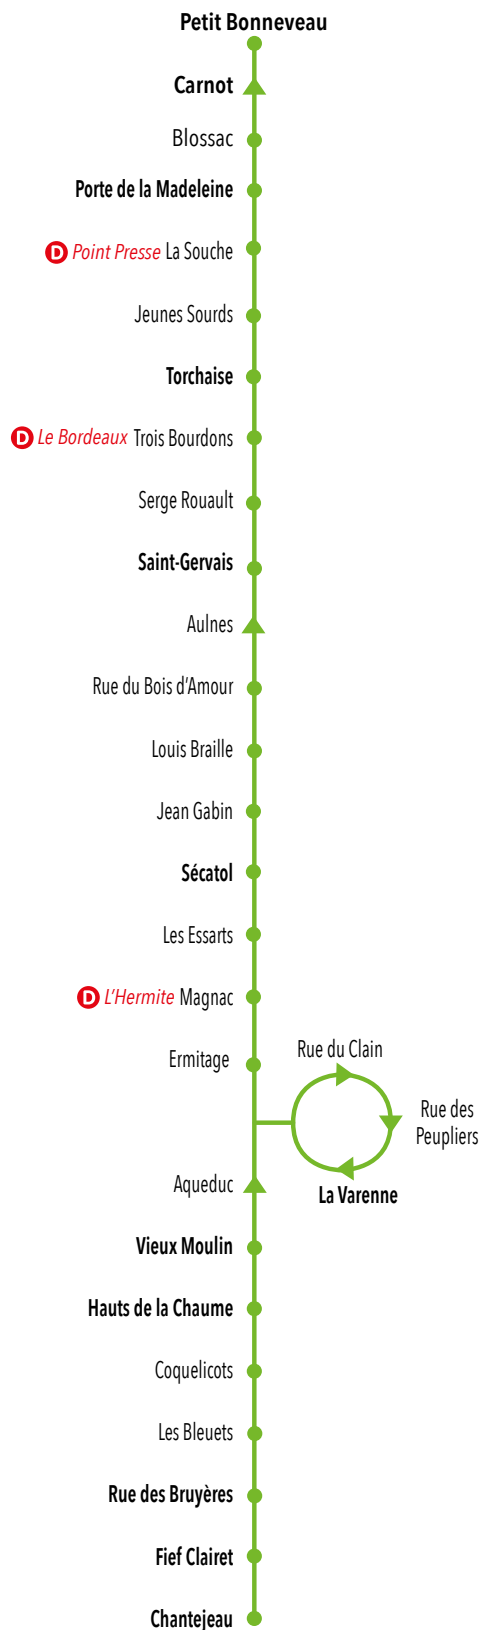

HORAIRES DE BUS du 2 septembre 2018 au 5 juillet 2019

Ligne

26

CHANTEJEAU
•
LES HAUTS DE LA CHAUME
•
LA VARENNE
•
SAINT-GERVAIS
•
POITIERS CENTRE

GRAND POITIERS
Communauté urbaine

vitalis-poitiers.fr • Allobus 05 49 44 66 88

CONTACTEZ-NOUS Lieux de vente

ESPACE BUS 6 rue du Chaudron d'Or - Poitiers

- du lundi au vendredi de 9h15 à 12h45 et de 13h45 à 18h,
- de 9h15 à 18h les 3 premiers et 3 derniers jours ouvrés de chaque mois
- du 20 août au 14 septembre 2018 de 9h à 19h
- le samedi 1er septembre 2018 de 10h à 19h

SIÈGE DE VITALIS 9 avenue de Northampton - Poitiers

- du lundi au vendredi de 8h30 à 12h30 et de 14h à 17h30
- du 22 août au 5 septembre 2018 de 8h30 à 17h30

E-BOUTIQUE DE VITALIS

www.vitalis-poitiers.fr

APPLICATION MOBILE

(téléchargeable sur l'Apple Store et Google Play)
Titres de transport, temps d'attente réel,
arrêt le plus proche, actus, horaires...

DAT (Distributeurs Automatiques de Titres)

aux principaux arrêts

LES DÉPOSITAIRES

- **L'Hermite** : 28, rue de la Chaume - Saint-Benoît
- **Le Bordeaux** : 161, avenue de la Libération - Poitiers*
- **Point Presse** : 58, avenue de la Libération - Poitiers
  et de nombreux bars-tabacs-presse du centre ville de Poitiers

* Propose également le rechargement des Vpass.

blue-com.fr

PLAN DE LIGNE

SAINT BENOIT

D Dépositaires Vitalis

● Arrêt desservi dans les 2 sens | ► Arrêt desservi dans le sens de la flèche

GRAND POITIERS
Communauté urbaine

Allobus
05 49 44 66 88
vitalis-poitiers.fr