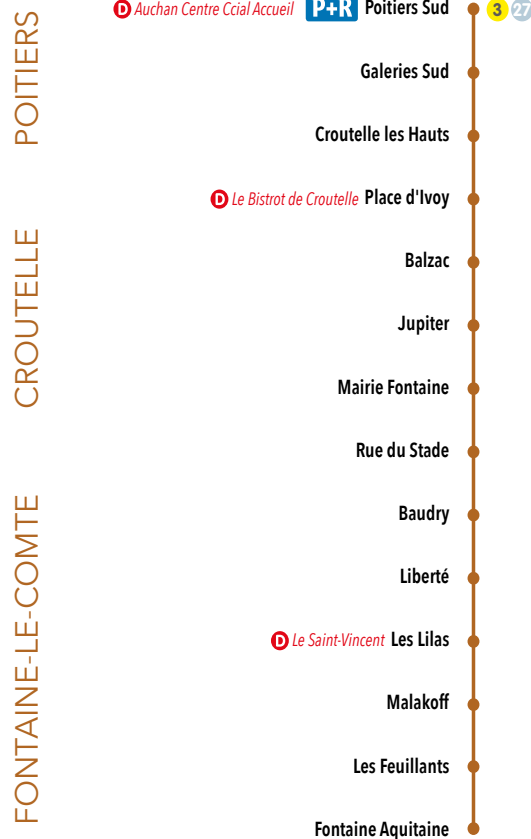

Depositaires Vitalis | P+R Parc Relais | Arrêt desservi dans les 2 sens

vers **Fontaine Aquitaine**

Du lundi au vendredi en période scolaire

Ligne 27

Milètrie Rond-Point	-	-	-	-	-	-	-	12:15	-	-	-	-	17:12	18:11	-
Poitiers Sud	-	-	-	-	-	-	-	12:41	-	-	-	-	17:42	18:40	-

Ligne 3

Notre Dame	06:18	07:36	08:10	09:05	09:56	10:47	12:18	13:08	14:18	15:09	16:17	17:13	18:21	19:10
Poitiers Sud	06:32	07:54	08:27	09:21	10:13	11:04	12:35	13:24	14:35	15:27	16:36	17:34	18:40	19:27

Correspondance avec la ligne 28

Poitiers Sud	07:00	07:58	08:31	09:25	10:17	11:08	12:48	13:28	14:39	15:31	16:40	17:47	18:44	19:31
Galerias Sud	07:01	07:59	08:32	09:26	10:18	11:09	12:49	13:29	14:40	15:32	16:41	17:48	18:45	19:32
Croutelle les Hauts	07:04	08:02	08:35	09:28	10:20	11:11	12:51	13:31	14:42	15:34	16:43	17:50	18:49	19:35
Place d'Ivoy	07:06	08:04	08:37	09:30	10:22	11:13	12:53	13:33	14:44	15:36	16:45	17:52	18:51	19:37
Balzac	07:10	08:08	08:40	09:33	10:25	11:16	12:56	13:36	14:47	15:39	16:48	17:56	18:54	19:40
Jupiter	07:11	08:09	08:41	09:34	10:26	11:17	12:57	13:37	14:48	15:40	16:49	17:57	18:55	19:41
Mairie Fontaine	07:12	08:10	08:42	09:35	10:27	11:18	12:58	13:38	14:49	15:41	16:50	17:58	18:56	19:42
Rue du stade	07:12	08:10	08:42	09:35	10:27	11:18	12:58	13:38	14:49	15:41	16:50	17:58	18:56	19:42
Baudry	07:13	08:11	08:43	09:36	10:28	11:19	12:59	13:39	14:50	15:42	16:51	17:59	18:57	19:43
Liberté	07:14	08:12	08:44	09:37	10:29	11:20	13:00	13:40	14:51	15:43	16:52	18:00	18:58	19:44
Les Lilas	07:15	08:13	08:45	09:38	10:30	11:21	13:01	13:41	14:52	15:44	16:53	18:01	18:59	19:45
Malakoff	07:17	08:15	08:47	09:39	10:31	11:22	13:02	13:42	14:54	15:46	16:55	18:03	19:01	19:47
Les Feuillants	07:18	08:16	08:48	09:41	10:33	11:24	13:04	13:44	14:55	15:47	16:56	18:04	19:02	19:48
Fontaine Aquitaine	07:21	08:19	08:51	09:43	10:35	11:26	13:06	13:46	14:58	15:50	16:59	18:07	19:05	19:51

Samedi

Notre Dame	17:12
Poitiers Sud	17:32

Correspondance avec la ligne 28

Poitiers Sud	17:36
Galerias Sud	17:37
Croutelle les Hauts	17:39
Place d'Ivoy	17:41
Balzac	17:44
Jupiter	17:45
Mairie Fontaine	17:46
Rue du stade	17:46
Baudry	17:47
Liberté	17:48
Les Lilas	17:49
Malakoff	17:50
Les Feuillants	17:52
Fontaine Aquitaine	17:54

Du lundi au vendredi en période de vacances scolaires*

Ligne 27

Milètrie Rond-Point	-	-	-	-	-	-	-	12:17	-	-	-	-	17:14	18:14	-
Poitiers Sud	-	-	-	-	-	-	-	12:41	-	-	-	-	17:42	18:40	-

Ligne 3

Notre Dame	07:17	07:33	08:10	08:51	09:48	10:38	12:16	13:08	14:23	15:12	16:29	17:13	18:21	19:11
Poitiers Sud	07:33	07:48	08:26	09:07	10:04	10:54	12:31	13:24	14:39	15:29	16:47	17:33	18:38	19:26

Correspondance avec la ligne 28