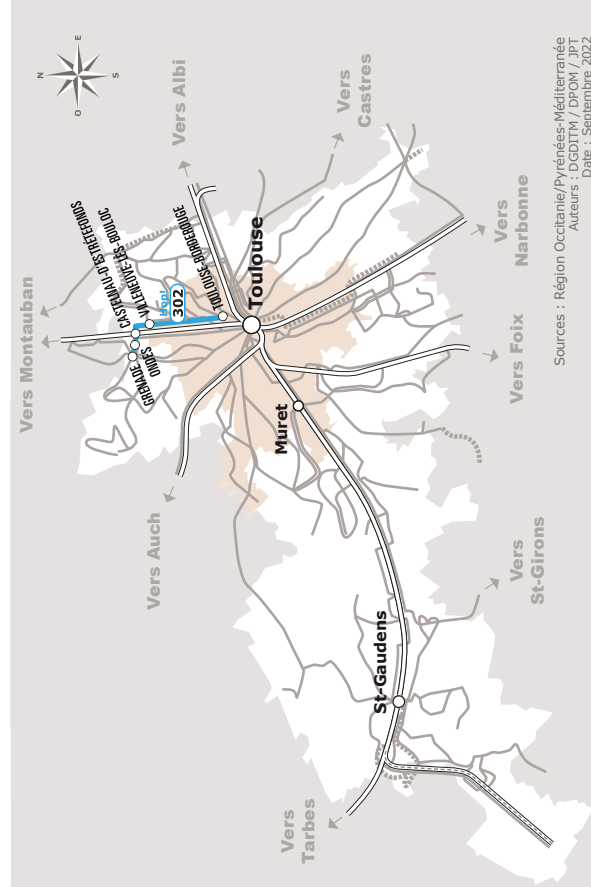

GRENADE > EUROCENTRE > TOULOUSE

JOURS DE LA SEMAINE		LàV	LàV	LàV	LàV	LàV	LàV	LàV	LàV	LàV	LàV	LàV	LàV
PÉRIODES SCOLAIRES		●	●	●	●	●	●	●	●	●	●	●	●
PETITES VACANCES		●	●	●	●	●	●	●	●	●	●	●	●
ÉTÉ		●	●	●	●	●	●	●	●	●	●	●	●
GRENADE	Quai de Garonne	06:00	06:30	07:00	07:30	08:00	08:30	16:00	16:30	17:00	17:30	18:00	18:30
ONDES	Mairie	06:02	06:32	07:02	07:32	08:02	08:32	16:02	16:32	17:02	17:32	18:02	18:32
	Lycée Agricole	06:03	06:33	07:03	07:33	08:03	08:33	16:03	16:33	17:03	17:33	18:03	18:33
CASTELNAU-D'ESTRETEFONDS	Route d'Ondes - Gare	06:06	06:36	07:06	07:36	08:06	08:36	16:06	16:36	17:06	17:36	18:06	18:36
	Mairie	06:09	06:39	07:09	07:39	08:09	08:39	16:09	16:39	17:09	17:39	18:09	18:39
	Eurocentre Nord	06:13	06:43	07:13	07:43	08:13	08:43	16:13	16:43	17:13	17:43	18:13	18:43
VILLENEUVE-LES-BOULOC	Eurocentre Sud ⁽²⁾	06:15	06:45	07:15	07:45	08:15	08:45	16:15	16:45	17:15	17:45	18:15	18:45
TOULOUSE	Borderouge ⁽¹⁾	06:35	07:05	07:35	08:10	08:40	09:10	16:35	17:05	17:35	18:05	18:35	19:05

⁽¹⁾ Correspondance avec le métro ligne B

⁽²⁾ Cet arrêt est en connexion avec une aire de covoiturage

ANNÉE 2022 - 2023
Du 1/09/2022 au 31/08/2023

Horaires AUTOCAR

Grenade > Eurocentre > Toulouse

Sources : Région Occitanie/Pyrénées-Méditerranée
Auteurs : DGDITM / DPOM / JPT
Date : Septembre 2022

Facilitez vos déplacements, téléchargez l'application liO !

Où acheter son titre de transport ?

- A bord du véhicule
- Sur l'application liO Occitanie
- Par SMS en envoyant le numéro de la ligne au 93 777
- À la gare routière de Toulouse

⁽¹⁾ Correspondance avec le métro ligne B

⁽²⁾ Cet arrêt est en connexion avec une aire de covoiturage