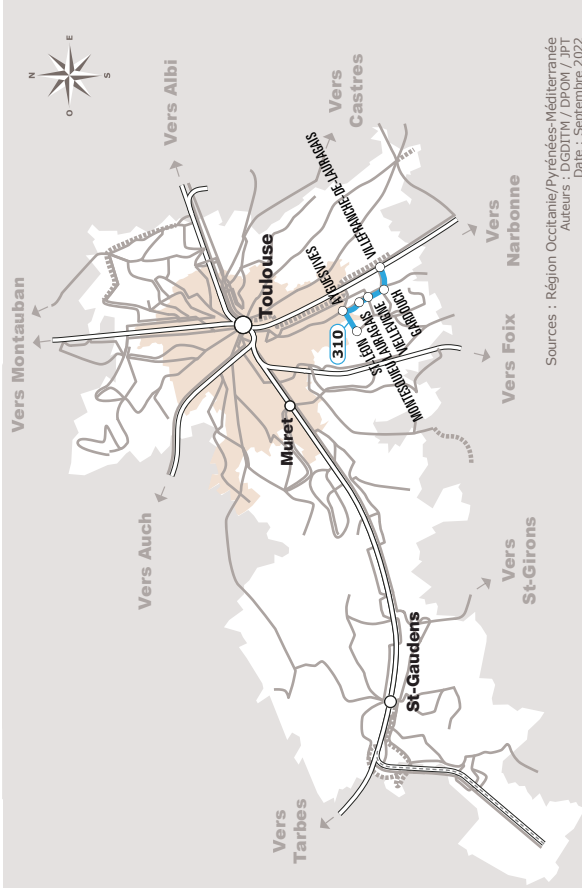

SAINT-LÉON > VILLEFRANCHE-DE-LAURAGAIS

JOURS DE LA SEMAINE		V
PÉRIODES SCOLAIRES		●
PETITES VACANCES		●
ÉTÉ		●
SAINT-LEON	Village 	09:00
	Lasserre	09:01
AYGUESVIVES	Pyrénées	09:07
MONTESQUIEU-LAURAGAIS	En Serny 	09:10
	Monument	09:12
	Négra	09:13
VIEILLEVIGNE	Place	09:17
GARDOUCH	Poids Public	09:21
VILLEFRANCHE-DE-LAURAGAIS	Voltaire	09:26
	Eglise	09:30

ANNÉE 2022 - 2023
Du 1/09/2022 au 31/08/2023

Haute
Garonne

Horaires
AUTOCAR

310

Ligne **310**

Foires et Marchés

Saint-Léon
> Villefranche-de-Lauragais

Facilitez vos déplacements, téléchargez l'application liO !

- Périodes scolaires
- Petites vacances
- Été

Cette ligne fonctionne également les vendredis fériés ou un autre jour de la semaine si exceptionnellement la date de tenue du marché est modifiée.

VILLEFRANCHE-DE-LAURAGAIS > SAINT-LÉON

JOURS DE LA SEMAINE		V
PÉRIODES SCOLAIRES		●
PETITES VACANCES		●
ÉTÉ		●
VILLEFRANCHE-DE-LAURAGAIS	Voltaire	11:30
	Eglise	11:34
GARDOUCH	Poids Public	11:39
VIEILLEVIGNE	Place	11:43
MONTESQUIEU-LAURAGAIS	Négra	11:47
	Monument	11:48
	En Serny	11:50
AYGUESVIVES	Pyréénées	11:53
SAINT-LEON	Lasserre	11:59
	Village ♿	12:00