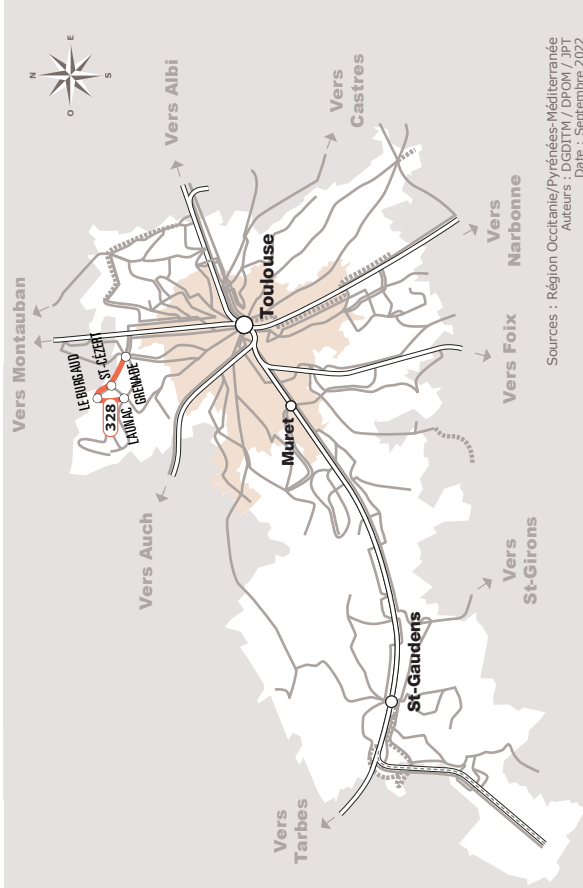

LAUNAC > SAINT-CÉZERT > GRENADE

JOURS DE LA SEMAINE		LàV	LàV	LàV
PÉRIODES SCOLAIRES		●	●	●
PETITES VACANCES		●	●	●
ÉTÉ		●	●	●
LAUNAC	Galembrun	05:55	06:25	07:25
LE BURGAUD	Halle	06:02	06:32	07:32
SAINT-CEZERT	Village	06:07	06:37	07:37
GRENADE	Maison de Retraite	06:17	06:50	07:47
	Mairie	06:19	06:52	07:49
	Quai de Garonne	06:22	06:57	07:52

Tous les véhicules de cette ligne sont accessibles aux personnes en fauteuil roulant.

Pour les horaires de passage des autocars, il est conseillé de se présenter quelques minutes avant l'heure indiquée.

Service en correspondance à cet arrêt avec la ligne Hop!302 à destination de Toulouse

Service en correspondance à cet arrêt avec la ligne 362 à destination de Toulouse via le lycée de Blagnac

Sources : Région Occitanie/Pyrénées-Méditerranée
Auteurs : DGDITM / DPOM / JPT
Date : Septembre 2022

ANNÉE 2022 - 2023
Du 1/09/2022 au 31/08/2023

Haute Garonne

Horaires
AUTOCAR

328

Ligne **328**

Launac > Saint-Cézert > Grenade