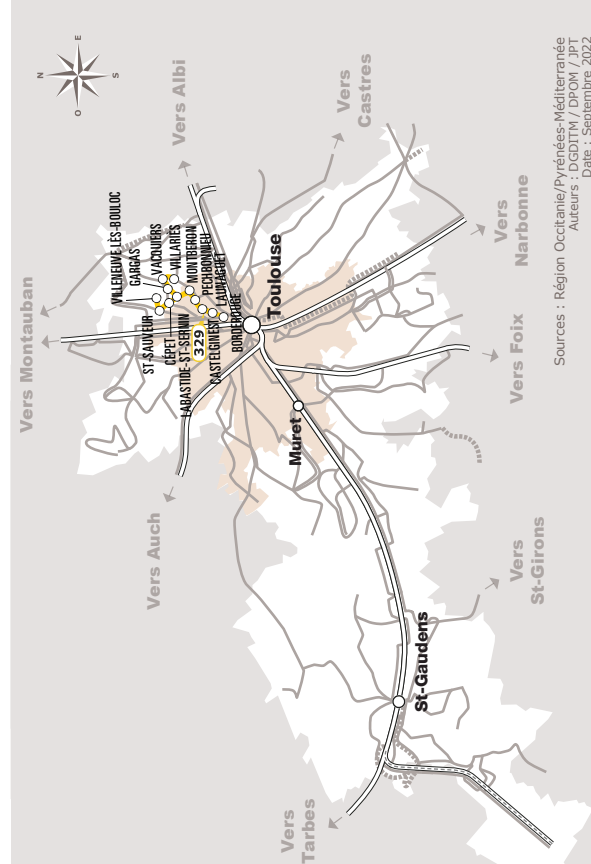

VILLARIÈS > PECHBONNIEU > TOULOUSE

JOURS DE LA SEMAINE		LàV	LàV	LàV	LàV	LàV	LàV	LàV	LàV	LàV	LàV	LàV
PÉRIODES SCOLAIRES		●	●	●	●	●	●	●	●	●	●	●
PETITES VACANCES		●	●	●	●	●	●	●	●	●	●	●
ÉTÉ		●	●	●	●	●	●	●	●	●	●	●
VILLARIÈS	Mairie	06:14		07:04		07:54		08:34				
VACQUIERS	Mairie ☺	06:20		07:10		08:00		08:40		12:30		15:30 18:10
	Sarailhou	06:22		07:12		08:02		08:42		12:32		15:32 18:12
	Caroulet	06:23		07:13		08:04		08:43		12:33		15:33 18:13
GARGAS	Les Bordes ☺	06:27		07:17		08:06		08:47		12:37		15:37 18:17
	Eglise ☺	06:30		07:19		08:10		08:49		12:39		15:39 18:20
	Moussiagues	06:33		07:22		08:13		08:53		12:42		15:42 18:23
VILLENEUVE-LES-BOULOC	Mairie ☺		06:40		07:30		08:25		09:05		14:00	
SAINT-SAUVEUR	La Rivière ☺		06:46		07:35		08:30		09:10		14:05	
CEPET	19-mars-62 ☺		06:50		07:40		08:35		09:15		14:10	
	Route de Labastide		06:52		07:41		08:37		09:17		14:12	
LABASTIDE-SAINT-SERNIN	Maurel		06:54		07:44		08:41		09:19		14:14	
	Route de Gargas	06:37		07:24		08:15		08:54		12:44		15:44 18:26
	L'Enclos ☺	06:38	06:55	07:24	07:45	08:16	08:42	08:55	09:20	12:45	14:15	15:45 18:27
	Eglise	06:39	06:56	07:26	07:46	08:17	08:43	08:56	09:21	12:46	14:16	15:46 18:28
	Le Not	06:41	07:00	07:28	07:47	08:19	08:45	08:58	09:23	12:48	14:18	15:48 18:30
MONTBERON	Eglise	06:46	07:03	07:31	07:51	08:24	08:49	09:01	09:26	12:51	14:21	15:51 18:33
PECHBONNIEU	Collège	06:50	07:07	07:35	07:55	08:28	08:53	09:05	09:30	12:55	14:25	15:55 18:37
CASTELGINEST	Clothilde	06:56	07:12	07:40	08:00	08:33	08:58	09:10	09:35	13:00	14:30	16:00 18:42
LAUNAGUET	Nobles	06:58	07:16	07:43	08:03	08:37	09:01	09:13	09:38	13:03	14:33	16:03 18:46
TOULOUSE	Borderouge ⁽¹⁾ ☺	07:15	07:31	07:56	08:21	09:01	09:15	09:26	09:51	13:16	14:46	16:16 18:56

⁽¹⁾ Correspondance avec le métro ligne B

ANNÉE 2022 - 2023
Du 1/09/2022 au 31/08/2023

Horaires AUTOCAR

329

Villariès > Pechbonnieu > Toulouse

Facilitez vos déplacements, téléchargez l'application liO !

Où acheter son titre de transport ?

(1) Correspondance avec le métro ligne B