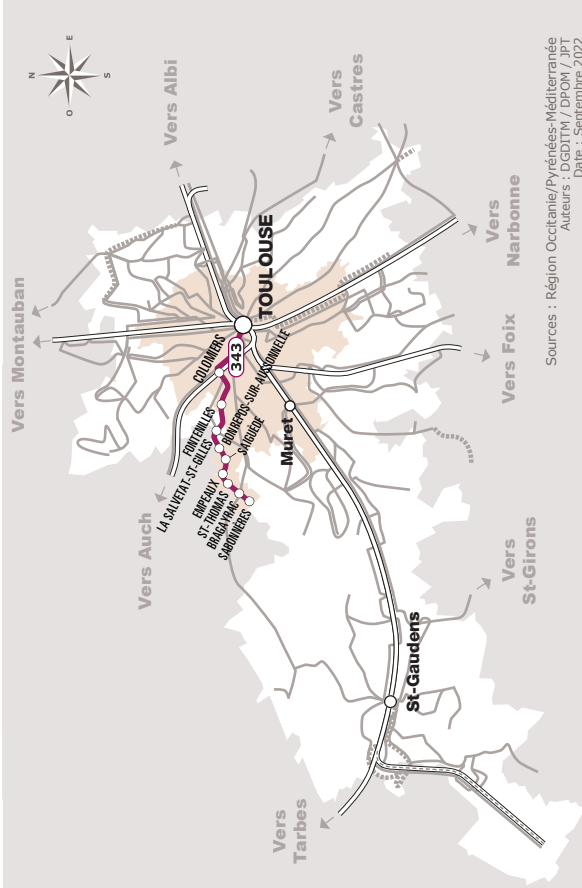

SABONNÈRES > FONTENILLES > TOULOUSE

JOURS DE LA SEMAINE		LàV	LàV	LàV
PÉRIODES SCOLAIRES		●		●
PETITES VACANCES			●	
ÉTÉ			●	
SABONNÈRES	Ecole - Mairie	06:10	06:20	07:00
BRAGAYRAC	Ecole ☺	06:13	06:23	07:03
SAINT-THOMAS	Mairie	06:20	06:30	07:10
EMPEAUX	Ecole ☺	06:23	06:33	07:13
SAIGUEDE	Mairie	06:30	06:40	07:20
BONREPOS-SUR-AUSSONNELLE	Village	06:34	06:44	07:24
FONTENILLES	Mairie ☺	06:40	06:50	07:30
	Genets 1 ☺	06:44	06:54	07:34
	Berdoulet Ouest	06:47	06:57	07:37
LA SALVETAT-SAINT-GILLES	Stade	06:53	07:03	07:45
COLOMIERS	Gare Centre (2) ☺	07:08	07:14	08:10
TOULOUSE	Aneto	07:15	07:19	08:18
	Hôpital Purpan ☺	07:20	07:25	08:23
	Patte d'Oie (1) ☺	07:25	07:30	08:28
	Gare Routière (1) ☺	07:45	07:55	08:45

(1) Correspondance avec le métro ligne A

(2) Correspondance avec le métro ligne C

ANNÉE 2022 - 2023
Du 1/09/2022 au 31/08/2023

Haute
Garonne

Horaires
AUTOCAR

343

Ligne 343

Sabonnères > Fontenilles
> Toulouse

2€

15€

20€

195€

1 zone

2 zones

- Carnet 10 trajets -26 ans

- Abonnement mensuel tout public

Périodes scolaires

Petites vacances

Été

Les services ne sont pas assurés les samedis, dimanches et jours fériés

TOULOUSE > FONTENILLES > SABONNÈRES

JOURS DE LA SEMAINE		Me	LMJV	LàV
PÉRIODES SCOLAIRES		●	●	●
PETITES VACANCES				●
ÉTÉ				●
TOULOUSE	Gare Routière ⁽¹⁾ ☿	12:15	17:00	18:00
	Patte d'Oie ⁽¹⁾ ☿	12:30	17:15	18:15
	Hôpital Purpan ☿	12:35	17:25	18:20
	Aneto	12:40	17:35	18:30
COLOMIERS	Gare Centre ⁽²⁾ ☿	12:45	17:40	18:35
LA SALVETAT-SAINT-GILLES	Stade	13:00	18:00	18:55
FONTENILLES	Berdoulet Ouest	13:08	18:05	19:00
	Genets 1	13:10	18:08	19:02
	Mairie ☿	13:12	18:10	19:07
BONREPOS-SUR-AUSSONNELLE	Village	13:22	18:16	19:13
	Les Cantoux	13:24	18:20	19:15
SAIGUEDE	Mairie	13:25	18:22	19:17
EMPEAUX	Ecole ⁽³⁾ ☿	13:28	18:29	19:24
SAINT-THOMAS	Mairie	13:30	18:32	19:27
BRAGAYRAC	Ecole ☿	13:35	18:37	19:32
SABONNÈRES	Ecole - Mairie	13:40	18:40	19:35