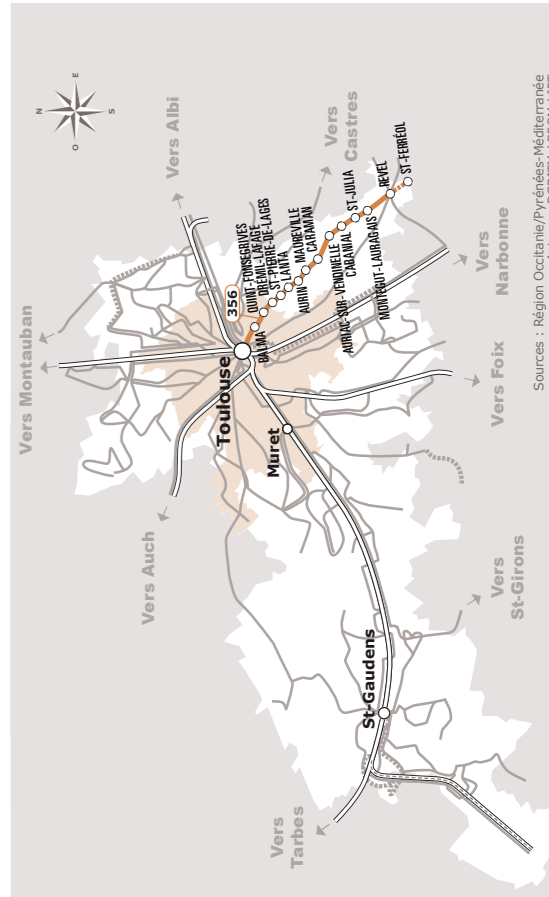

TOULOUSE > CARAMAN > REVEL

Table of bus schedules with columns for destination (TOULOUSE, BALMA, QUINT-FONSEGRIVES, DREMIL-LAFAGE, SAINT-PIERRE-DE-LAGES, LANTA, AURIN, MAUREVILLE, CARAMAN, AURIAC-SUR-VENDINELLE, LE CABANIAL, SAINT-JULIA, MONTEGUT-LAURAGAIS, REVEL, VAUDREUILLE) and departure times for each day of the week.

Tous les véhicules de cette ligne sont accessibles aux personnes en fauteuil roulant.

Pour les horaires de passage des autocars, il est conseillé de se présenter quelques minutes avant l'heure indiquée.

Le service au départ de Revel Claude Nougaro à 17h45 qui circule le dimanche, circule également les veilles de rentrée scolaire (y compris les veilles de rentrée scolaire fériées).

Le service au départ de la Gare Routière à 8h10, dessert le Lycée Professionnel des métiers de l'ameublement de Revel uniquement les lundis en période scolaire

(1) Correspondance avec le métro ligne A

Ce service circule du 1er juin au 30 septembre

Ce service ne circule pas du 1er juin au 30 septembre

Ce service circule également les jours de sortie de classe

Ce service circule également les jours de rentrée de classe

Calendrier

Calendar for 2022 and 2023 showing months, dates, and school periods (Périodes scolaires, Petites vacances, Été) indicated by colored boxes.

Sources : Région Occitanie/Pyrénées-Méditerranée Auteurs : Auteurs Date : Septembre 2022