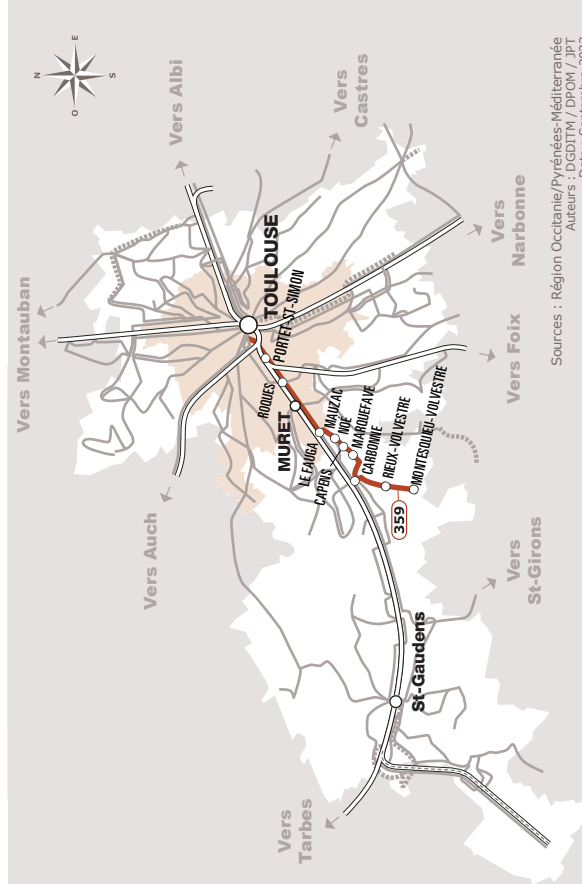

Les arrêts Mauzac -Aire de covoiturage- et Capens -Le Pont- sont en connexion avec une aire de covoiturage

⁽¹⁾ Correspondance avec le métro ligne A

⁽²⁾ Correspondance avec Téléo

⁽³⁾ Cet arrêt est un arrêt de dépose qui est desservi à la demande

■ Service en correspondance à cet arrêt avec la ligne 361 à destination de Toulouse.

■ Le jeudi, durant le marché, cet arrêt est reporté sur les allées face au Monument aux Morts

ANNÉE 2022 - 2023
Du 1/09/2022 au 31/08/2023

Horaires AUTOCAR

359

Ligne 359

Montesquieu > Carbone > Noé > Toulouse

Où acheter son titre de transport ?

- A bord du véhicule
- Sur l'application iio Occitanie
- Par SMS en envoyant le numéro de la ligne au 93 777
- À la gare routière de Toulouse