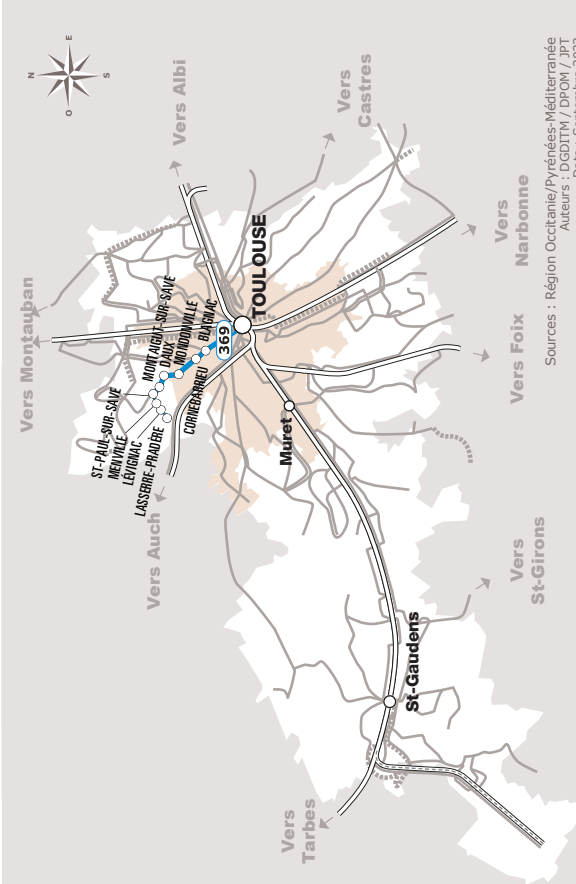

Tous les véhicules de cette ligne sont accessibles aux personnes en fauteuil roulant.

Pour les horaires de passage des autocars, il est conseillé de se présenter quelques minutes avant l'heure indiquée.

⁽¹⁾ Cet arrêt est un arrêt de dépose qui est desservi à la demande

⁽²⁾ Correspondance avec le métro ligne A

⁽³⁾ Correspondance avec le Tram

ANNÉE 2022 - 2023
Du 1/09/2022 au 31/08/2023

Haute
Garonne

Horaires
AUTOCAR

369

Ligne 369

Lasserre
> Montaignut/Save
> Toulouse