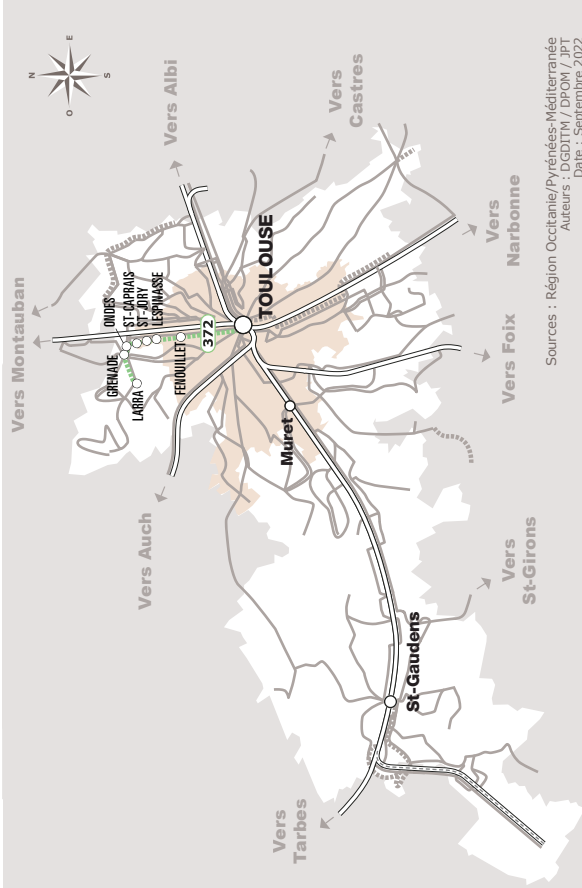

LARRA > GRENADE > SAINT-JORY > TOULOUSE

JOURS DE LA SEMAINE		LàV	Me
PÉRIODES SCOLAIRES		●	●
PETITES VACANCES			
ÉTÉ			
LARRA	Les Erables	06:35	13:45
	Bragnières ♿	06:39	13:49
GRENADE	Maison de Retraite ♿	06:46	13:56
	Mairie	06:47	13:57
ONDES	Mairie	06:50	14:00
	Lycée Agricole	06:51	14:01
GRENADE	Saint-Caprais ♿	06:55	14:05
SAINT-JORY	Ecluse	06:58	14:08
	Fabas	07:00	14:10
LESPINASSE	Beldou ♿	07:06	14:16
	Les vitarelles	07:07	14:17
FENOUILLET	Saint Gobain	07:10	14:20
TOULOUSE	Lacourtenourt Gare SNCF	07:15	14:25
	Barrière de Paris ⁽²⁾ ♿	07:25	14:35
	Gutenberg	07:31	14:41
	Gare Routière ⁽¹⁾ ♿	07:40	14:50

⁽¹⁾ Correspondance avec le métro ligne A

⁽²⁾ Correspondance avec le métro ligne B

Sources : Région Occitanie/Pyrénées-Méditerranée
Auteurs : DGDITM / DPOM / JPT
Date : Septembre 2022

ANNÉE 2022 - 2023
Du 1/09/2022 au 8/07/2023

Haute
Garonne

Horaires AUTOCAR

372

Ligne 372

Larra > Grenade > Saint-Jory > Toulouse

Facilitez vos déplacements, téléchargez l'application liO !

Où acheter son titre de transport ?

- A bord du véhicule
- Sur l'application liO Occitanie
- Par SMS en envoyant le numéro de la ligne au 93 777
- À la gare routière de Toulouse