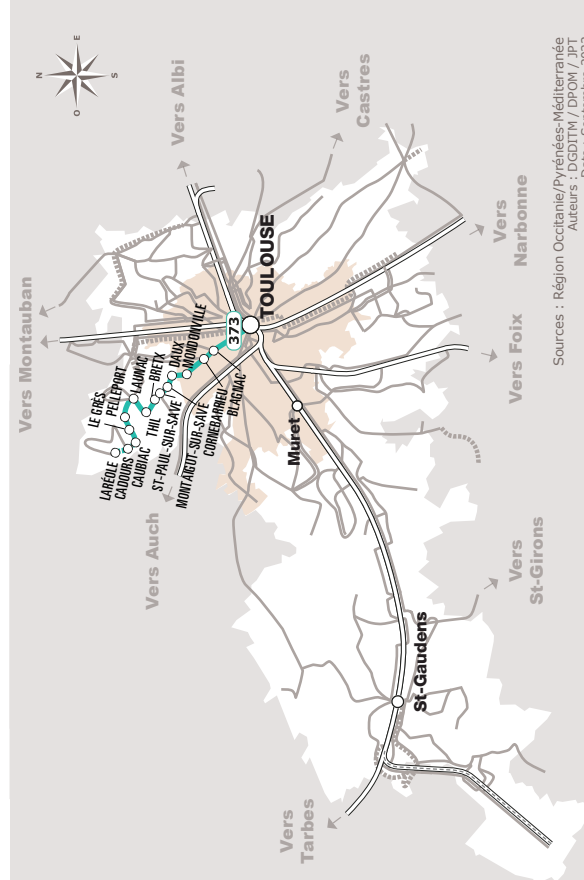

Tous les véhicules de cette ligne sont accessibles aux personnes en fauteuil roulant.

Pour les horaires de passage des autocars, il est conseillé de se présenter quelques minutes avant l'heure indiquée.

⁽¹⁾ Cet arrêt est un arrêt de dépose qui est desservi à la demande

⁽²⁾ Correspondance avec le métro ligne A

⁽³⁾ Correspondance avec le Tram

ANNÉE 2022 - 2023
Du 1/09/2022 au 31/08/2023

Haute
Garonne

Horaires
AUTOCAR

373

Ligne **373**

**Cadours > Mondonville
> Toulouse**