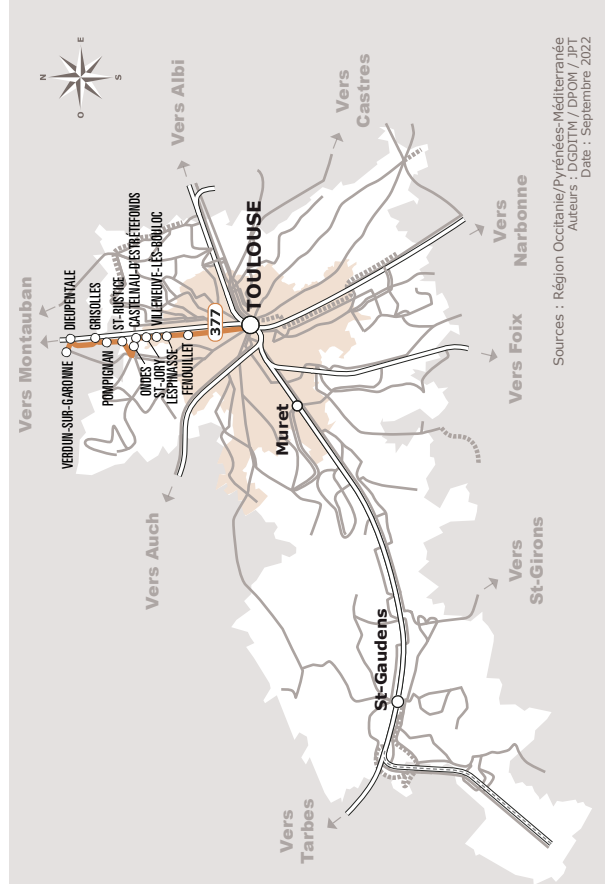

☿ Tous les véhicules de cette ligne sont accessibles aux personnes en fauteuil roulant.

Pour les horaires de passage des autocars, il est conseillé de se présenter quelques minutes avant l'heure indiquée.

⁽²⁾ Correspondance avec le métro

■ Ce service circule également les jours de sortie de classe

ANNÉE 2022 - 2023
Du 1/09/2022 au 31/08/2023

Haute
Garonne

Horaires
AUTOCAR

377

Ligne **377**

Verdun > Grisolles
> St-Jory > Toulouse