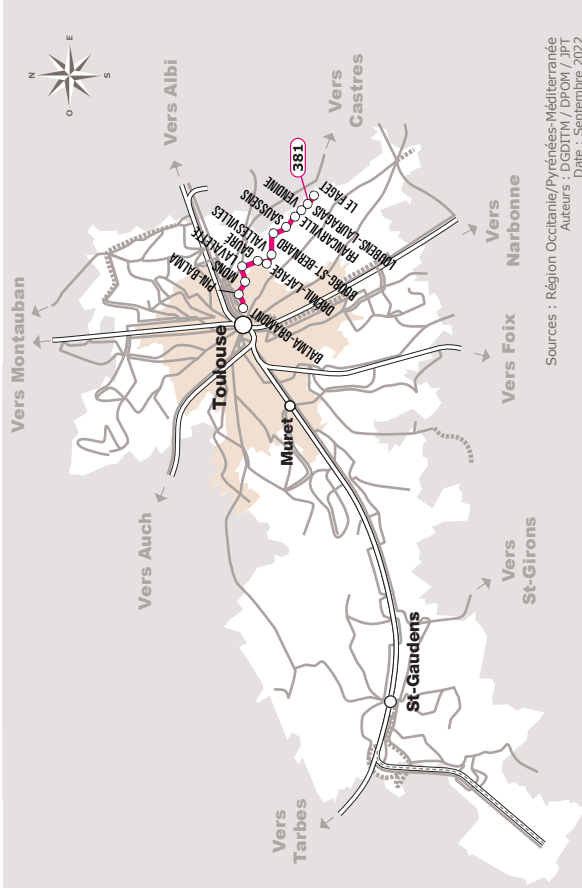

LE FAGET > BALMA (M)

JOURS DE LA SEMAINE		LàV	LàV	LàV	Me	LàV
PÉRIODES SCOLAIRES		●	●	●	●	●
PETITES VACANCES		●	●	●	●	●
ÉTÉ		●	●	●	●	●
LE FAGET	Eglise	06:20	06:50	08:05	13:45	16:50
	Maynadel	06:22	06:52	08:07	13:47	16:52
LOUBENS-LAURAGAIS	En Pinel	06:24	06:54	08:09	13:49	16:54
VENDINE	Les 4 coins ☺	06:25	06:55	08:10	13:50	16:55
FRANCARVILLE	Le Moulin	06:26	06:56	08:11	13:51	16:56
SAUSSENS	Mairie	06:29	06:59	08:14	13:54	16:59
BOURG-SAINT-BERNARD	Eglise ☺	06:32	07:02	08:17	13:57	17:02
	Mairie ☺	06:35	07:06	08:20	14:00	17:05
	Lacassagne	06:38	07:08	08:23	14:03	17:08
VALLESVILLES	Montplaisir	06:41	07:11	08:26	14:06	17:11
DREMIL-LAFAGE	Beaupuy	06:42	07:12	08:27	14:07	17:12
GAURE	Mairie	06:46	07:16	08:31	14:11	17:16
	Village	06:48	07:18	08:33	14:13	17:18
LAVALETTE	Les Laques	06:54	07:24	08:39	14:19	17:24
PIN-BALMA	La Ginesièrè	06:59	07:29	08:42	14:22	17:27
BALMA	Gramont ⁽¹⁾ ☺	07:10	07:40	08:50	14:30	17:35

(1) Correspondance avec le métro ligne A

Sources : Région Occitanie/Pyrénées-Méditerranée
Auteurs : DGDITM / DPOM / JPT
Date : Septembre 2022

ANNÉE 2022 - 2023
Du 1/09/2022 au 31/08/2023

Haute
Garonne

Horaires
AUTOCAR

381

Ligne 381

Le Faget > Balma (M)

Facilitez vos déplacements, téléchargez l'application liO !

IPHONE

ANDROID

Où acheter son titre de transport ?

- A bord du véhicule
- Sur l'application liO Occitanie
- Par SMS en envoyant le numéro de la ligne au 93 777
- À la gare routière de Toulouse

(1) Correspondance avec le métro ligne A