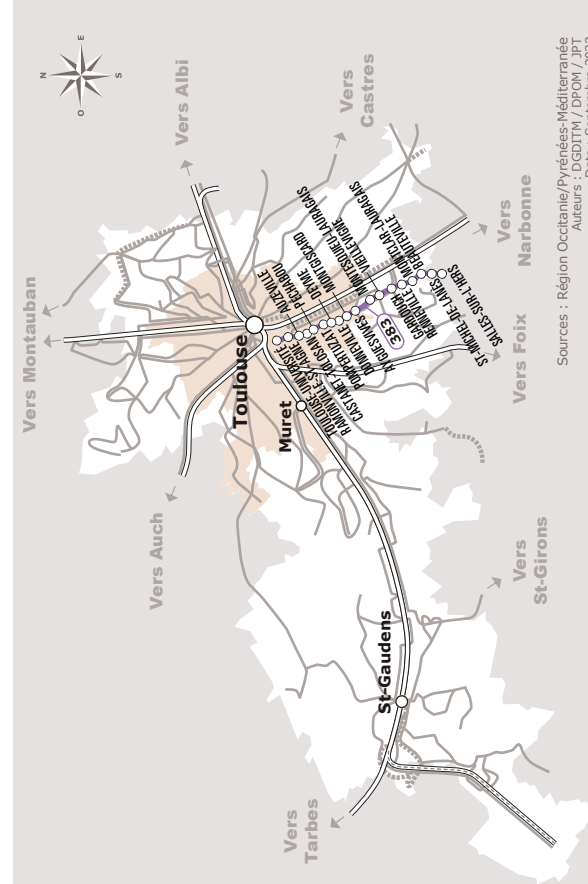

☿ Tous les véhicules de cette ligne sont accessibles aux personnes en fauteuil roulant.

Pour les horaires de passage des autocars, il est conseillé de se présenter quelques minutes avant l'heure indiquée.

⁽¹⁾ Correspondance avec le métro ligne A

⁽²⁾ Correspondance avec le métro ligne B

ANNÉE 2022 - 2023
Du 1/09/2022 au 31/08/2023

383

Horaires AUTOCAR

Ligne 383

Salles/l'Hers > Ayguesvives > Toulouse