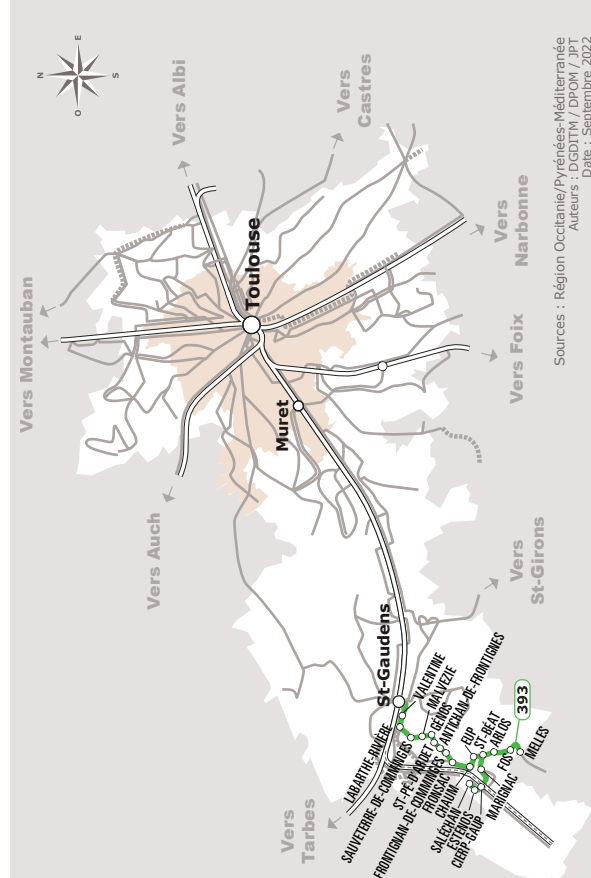

MELLES > SAINT-BÉAT > SAINT-GAUDENS

JOURS DE LA SEMAINE		LàV	LàV	J	Me
PÉRIODES SCOLAIRES		●	●	●	●
PETITES VACANCES		●		●	
ÉTÉ		●		●	
MELLES	Frontière			08:50	
FOS	Mairie ☞			08:53	
ARLOS	Ecoles			08:58	
SAINT-BEAT-LEZ	Mairie			09:02	
SALECHAN	D825	06:30			13:55
ESTENOS	Mairie				13:57
	Pont de Chaum ☞	06:33			13:58
CIERP-GAUD	Cité Douanes	06:39			14:04
MARIGNAC	Mairie ☞	06:41			14:06
SAINT-BEAT-LEZ	Pont	06:45			14:10
EUP	Géry ☞	06:47		09:05	14:12
CHAUM	Saspis	06:50		09:08	14:15
FRONSAC	Monument aux morts	06:52		09:10	14:17
FRONTIGNAN-DE-COMMINGES	Campardon ☞	06:54		09:12	14:19
ANTICHAN-DE-FRONTIGNES	Brissan ☞	06:57		09:15	14:22
SAINT-PE-D'ARDET	Mairie	06:58		09:16	14:23
GENOS	Mairie	07:02		09:20	14:27
MALVEZIE	Village	07:05		09:23	14:30
SAUVETERRE-DE-COMMINGES	Bruncan	07:14		09:32	14:39
	Loô		07:20		
	Loô La Vierge		07:21		
	Loô Goutillette	07:15		09:33	14:40
LABARTHE-RIVIERE	Pl.Massenet	07:19	07:24	09:37	14:44
	Souc	07:20	07:25	09:38	14:45
VALENTINE	Place Auriol		07:29		
	Salle des Fêtes ☞	07:24		09:42	14:49
SAINT-GAUDENS	Jardin Public ☞	07:31	07:36	09:49	14:56
	Renaissance ☞	07:34	07:39	09:50	14:59
	Lycée agricole (1)	07:39	07:44		15:04
	Lycée Bagatelle ☞	07:45	07:50		15:10

☞ Tous les véhicules de cette ligne sont accessibles aux personnes en fauteuil roulant.

Pour les horaires de passage des autocars, il est conseillé de se présenter quelques minutes avant l'heure indiquée.

(1) Cet arrêt est un arrêt de dépose qui est desservi à la demande

Sources : Région Occitanie/Pyrénées-Méditerranée
Auteurs : DGDITM / DPOM / JPT
Date : Septembre 2022

ANNÉE 2022 - 2023
Du 1/09/2022 au 31/08/2023

393

Horaires AUTOCAR

Ligne 393

Melles > Saint-Béat > Saint-Gaudens