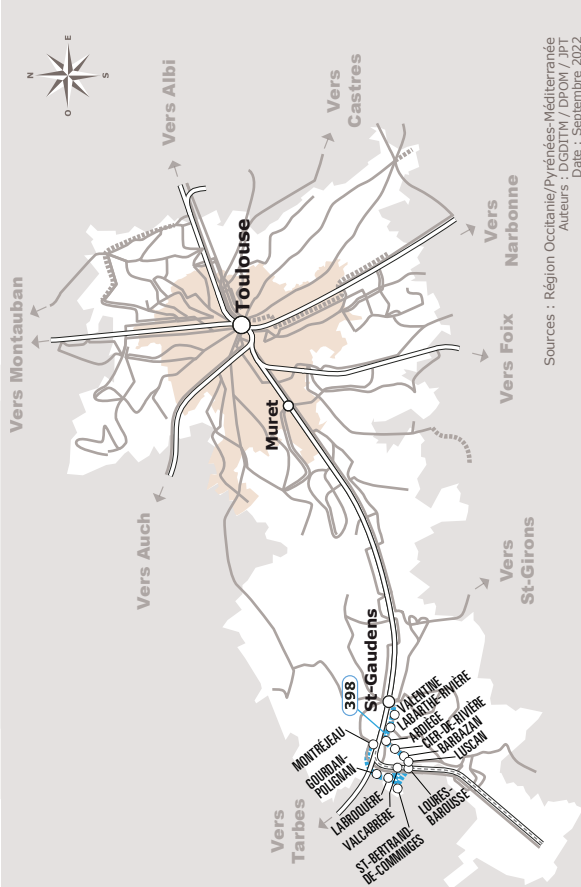

MONTRÉJEAU > BARBAZAN > SAINT-GAUDENS

JOURS DE LA SEMAINE		LàV	Me
PÉRIODES SCOLAIRES		●	●
PETITES VACANCES			
ÉTÉ			
MONTRÉJEAU	Place Valentin Abeille	06:35	13:55
GOURDAN-POLIGNAN	Lycée	06:39	13:59
	Croix du Bazert	06:41	14:01
LABROQUERE	Eglise	06:45	14:05
VALCABRERE	Mairie	06:47	14:08
SAINT-BERTRAND-DE-COMMINGES	Ecole	06:49	14:10
LOURES-BAROUSSE	Eglise	06:55	14:16
LUSCAN	Le Château	07:00	14:21
	Village	07:02	14:23
BARBAZAN	Gendarmerie	07:05	14:27
CIER-DE-RIVIERE	Las Verdures	07:09	14:31
	Comminges	07:11	14:33
ARDIEGE	Mairie	07:13	14:35
LABARTHE-RIVIERE	Centre	07:18	14:40
	Souc	07:20	14:41
VALENTINE	Salle des Fêtes	07:26	14:45
SAINT-GAUDENS	Jardin Public	07:31	14:48
	Renaissance	07:35	14:50
	Lycée agricole	07:41	14:56
	Lycée Bagatelle	07:45	15:00

Sources : Région Occitanie/Pyrénées-Méditerranée
Auteurs : DGDITM / DPOM / JPT
Date : Septembre 2022

ANNÉE 2022 - 2023
Du 1/09/2022 au 8/07/2023

Horaires AUTOCAR

398

Ligne 398

Montréjeau > Barbazan > Saint-Gaudens

Facilitez vos déplacements, téléchargez l'application liO !

Où acheter son titre de transport ?

- A bord du véhicule
- Sur l'application liO Occitanie
- Par SMS en envoyant le numéro de la ligne au 93 777
- À la gare routière de Toulouse