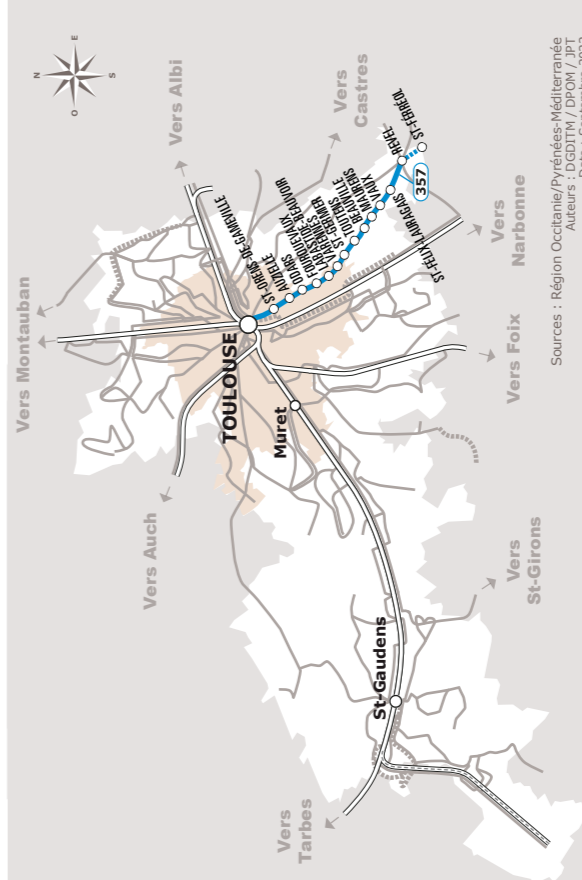

Ce service circule du 1er juin au 30 septembre

Ce service ne circule pas du 1er juin au 30 septembre

Ce service circule également les jours de sortie de classe

ANNÉE 2023
Du 27/03/2023 au 31/08/2023

Haute Garonne

Horaires AUTOCAR

357

Ligne 357

Revel > Fourquevaux
> Toulouse

Calendrier

2023

Mars	Avril	Mai	Juin	Juillet	août
Me 1	S 1	L 1	J 1	S 1	M 1
J 2	D 2	M 2	V 2	D 2	Me 2
V 3	L 3	Me 3	S 3	L 3	J 3
S 4	M 4	J 4	D 4	M 4	V 4
D 5	Me 5	V 5	L 5	Me 5	S 5
L 6	J 6	S 6	M 6	J 6	D 6
M 7	V 7	D 7	Me 7	V 7	L 7
Me 8	S 8	L 8	J 8	S 8	M 8
J 9	D 9	M 9	V 9	D 9	Me 9
V 10	L 10	Me 10	S 10	L 10	J 10
S 11	M 11	J 11	D 11	M 11	V 11
D 12	Me 12	V 12	L 12	Me 12	S 12
L 13	J 13	S 13	M 13	J 13	D 13
M 14	V 14	D 14	Me 14	V 14	L 14
Me 15	S 15	L 15	J 15	S 15	M 15
J 16	D 16	M 16	V 16	D 16	Me 16
V 17	L 17	Me 17	S 17	L 17	J 17
S 18	M 18	J 18	D 18	M 18	V 18
D 19	Me 19	V 19	L 19	Me 19	S 19
L 20	J 20	S 20	M 20	J 20	D 20
M 21	V 21	D 21	Me 21	V 21	L 21
Me 22	S 22	L 22	J 22	S 22	M 22
J 23	D 23	M 23	V 23	D 23	Me 23
V 24	L 24	Me 24	S 24	L 24	J 24
S 25	M 25	J 25	D 25	M 25	V 25
D 26	Me 26	V 26	L 26	Me 26	S 26
L 27	J 27	S 27	M 27	J 27	D 27
M 28	V 28	D 28	Me 28	V 28	L 28
Me 29	S 29	L 29	J 29	S 29	M 29
J 30	D 30	M 30	V 30	D 30	Me 30
V 31		Me 31		L 31	J 31