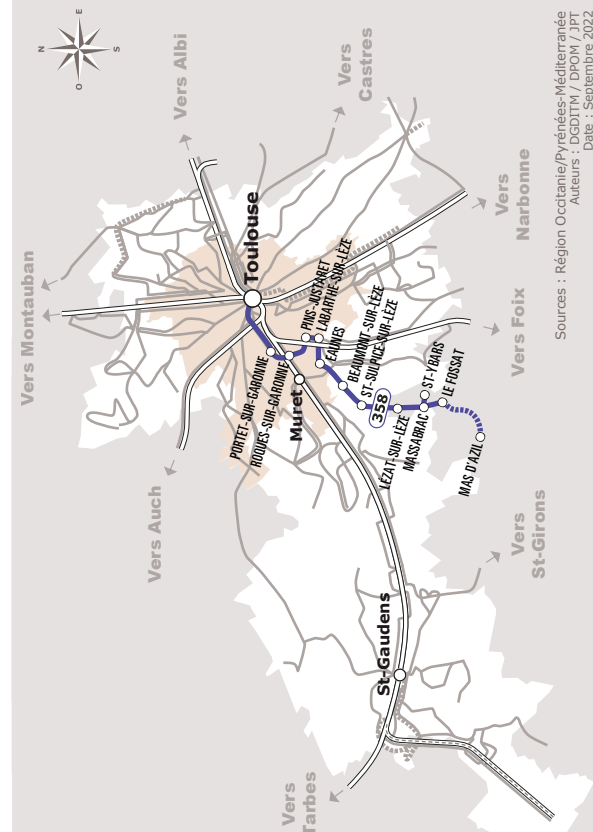

☞ Tous les véhicules de cette ligne sont accessibles aux personnes en fauteuil roulant

Pour les horaires de passage des autocars, il est conseillé de se présenter à l'arrêt quelques minutes avant l'heure indiquée.

(1) Cet arrêt est un arrêt de dépose qui est desservi à la demande

(2) Correspondance avec le métro ligne A

(3) Correspondance avec Téléo

Sources : Région Occitanie/Pyrénées-Méditerranée
Auteurs : DGDITM / DPOM / JPT
Date : Septembre 2022

ANNÉE 2023

Du 27/03/2023 au 31/08/2023

Haute
Garonne

Horaires
AUTOCAR

358

Ligne 358

Le Fossat > Saint-Sulpice
> Toulouse

Les transports de Ma Région