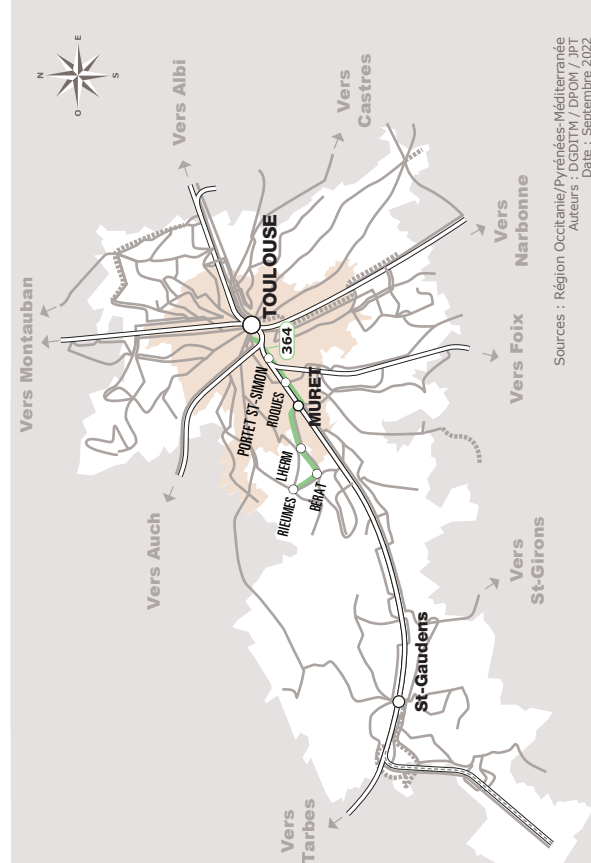

Tous les véhicules de cette ligne sont accessibles aux personnes en fauteuil roulant

Pour les horaires de passage des autocars, il est conseillé de se présenter quelques minutes avant l'heure indiquée.

⁽¹⁾ Correspondance avec le métro ligne A

⁽²⁾ Correspondance avec Téléo

⁽³⁾ Cet arrêt est un arrêt de dépose qui est desservi à la demande

Le jeudi, durant le marché, cet arrêt n'est pas desservi

ANNÉE 2023
Du 27/03/2023 au 31/08/2023

Horaires AUTOCAR

Rieumes > Bérat > Toulouse

Sources : Région Occitanie/Pyrénées-Méditerranée
Auteurs : DGDITM / DPOM / JPT
Date : Septembre 2022