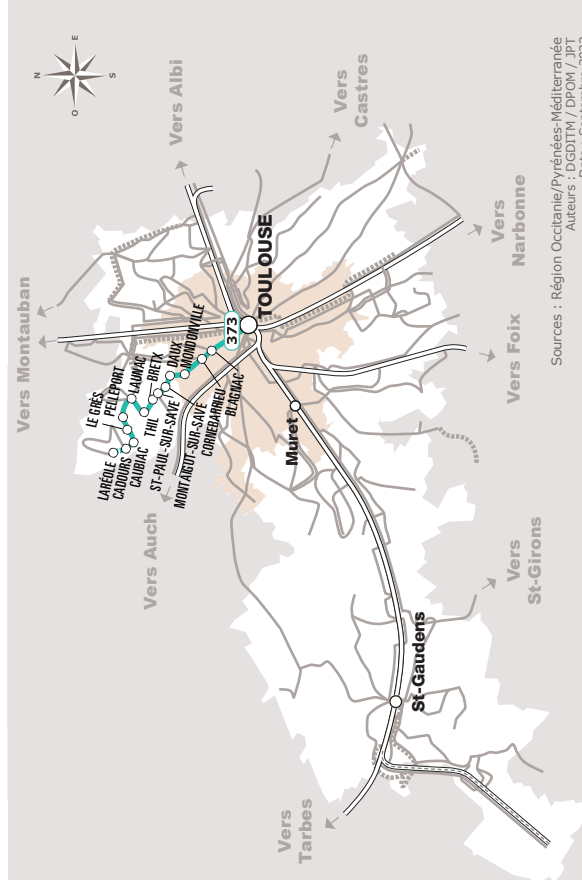

Tous les véhicules de cette ligne sont accessibles aux personnes en fauteuil roulant.

Pour les horaires de passage des autocars, il est conseillé de se présenter quelques minutes avant l'heure indiquée.

⁽¹⁾ Cet arrêt est un arrêt de dépose qui est desservi à la demande

⁽²⁾ Correspondance avec le métro ligne A

⁽³⁾ Correspondance avec le Tram

ANNÉE 2022 - 2023
Du 1/09/2022 au 31/08/2023

Haute
Garonne

Horaires
AUTOCAR

373

Ligne **373**

**Cadours > Mondonville
> Toulouse**