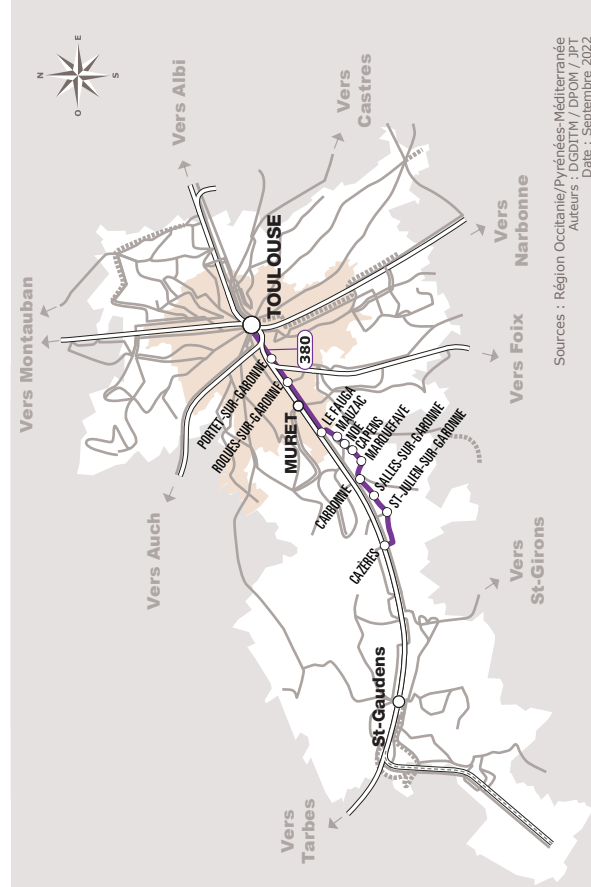

Les arrêts Mauzac -Aire de covoiturage- et Capens -Pont- sont en connexion avec une aire de covoiturage.

⁽¹⁾ Correspondance avec le métro ligne A

⁽²⁾ Correspondance avec Téléo

⁽³⁾ Cet arrêt est un arrêt de dépose qui est desservi à la demande

■ Service en correspondance à cet arrêt avec la ligne 361 à destination de Toulouse

■ Le jeudi, durant le marché, cet arrêt n'est pas desservi

ANNÉE 2023
Du 27/03/2023 au 31/08/2023

Horaires AUTOCAR

380

Ligne 380