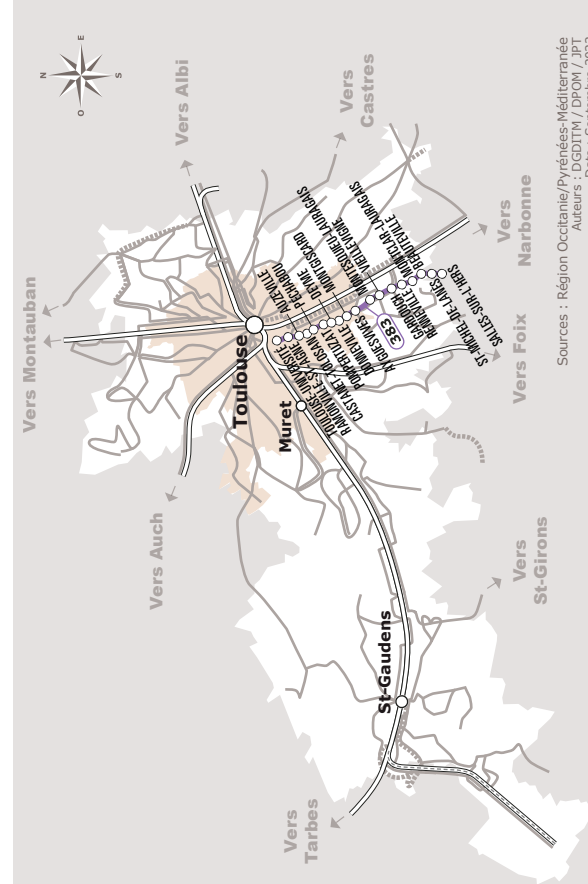

☿ Tous les véhicules de cette ligne sont accessibles aux personnes en fauteuil roulant.

Pour les horaires de passage des autocars, il est conseillé de se présenter quelques minutes avant l'heure indiquée.

⁽¹⁾ Correspondance avec le métro ligne A

⁽²⁾ Correspondance avec le métro ligne B

ANNÉE 2023
Du 1/02/2023 au 31/08/2023

383

Horaires AUTOCAR

Ligne 383

Salles/l'Hers
> Ayguesvives > Toulouse