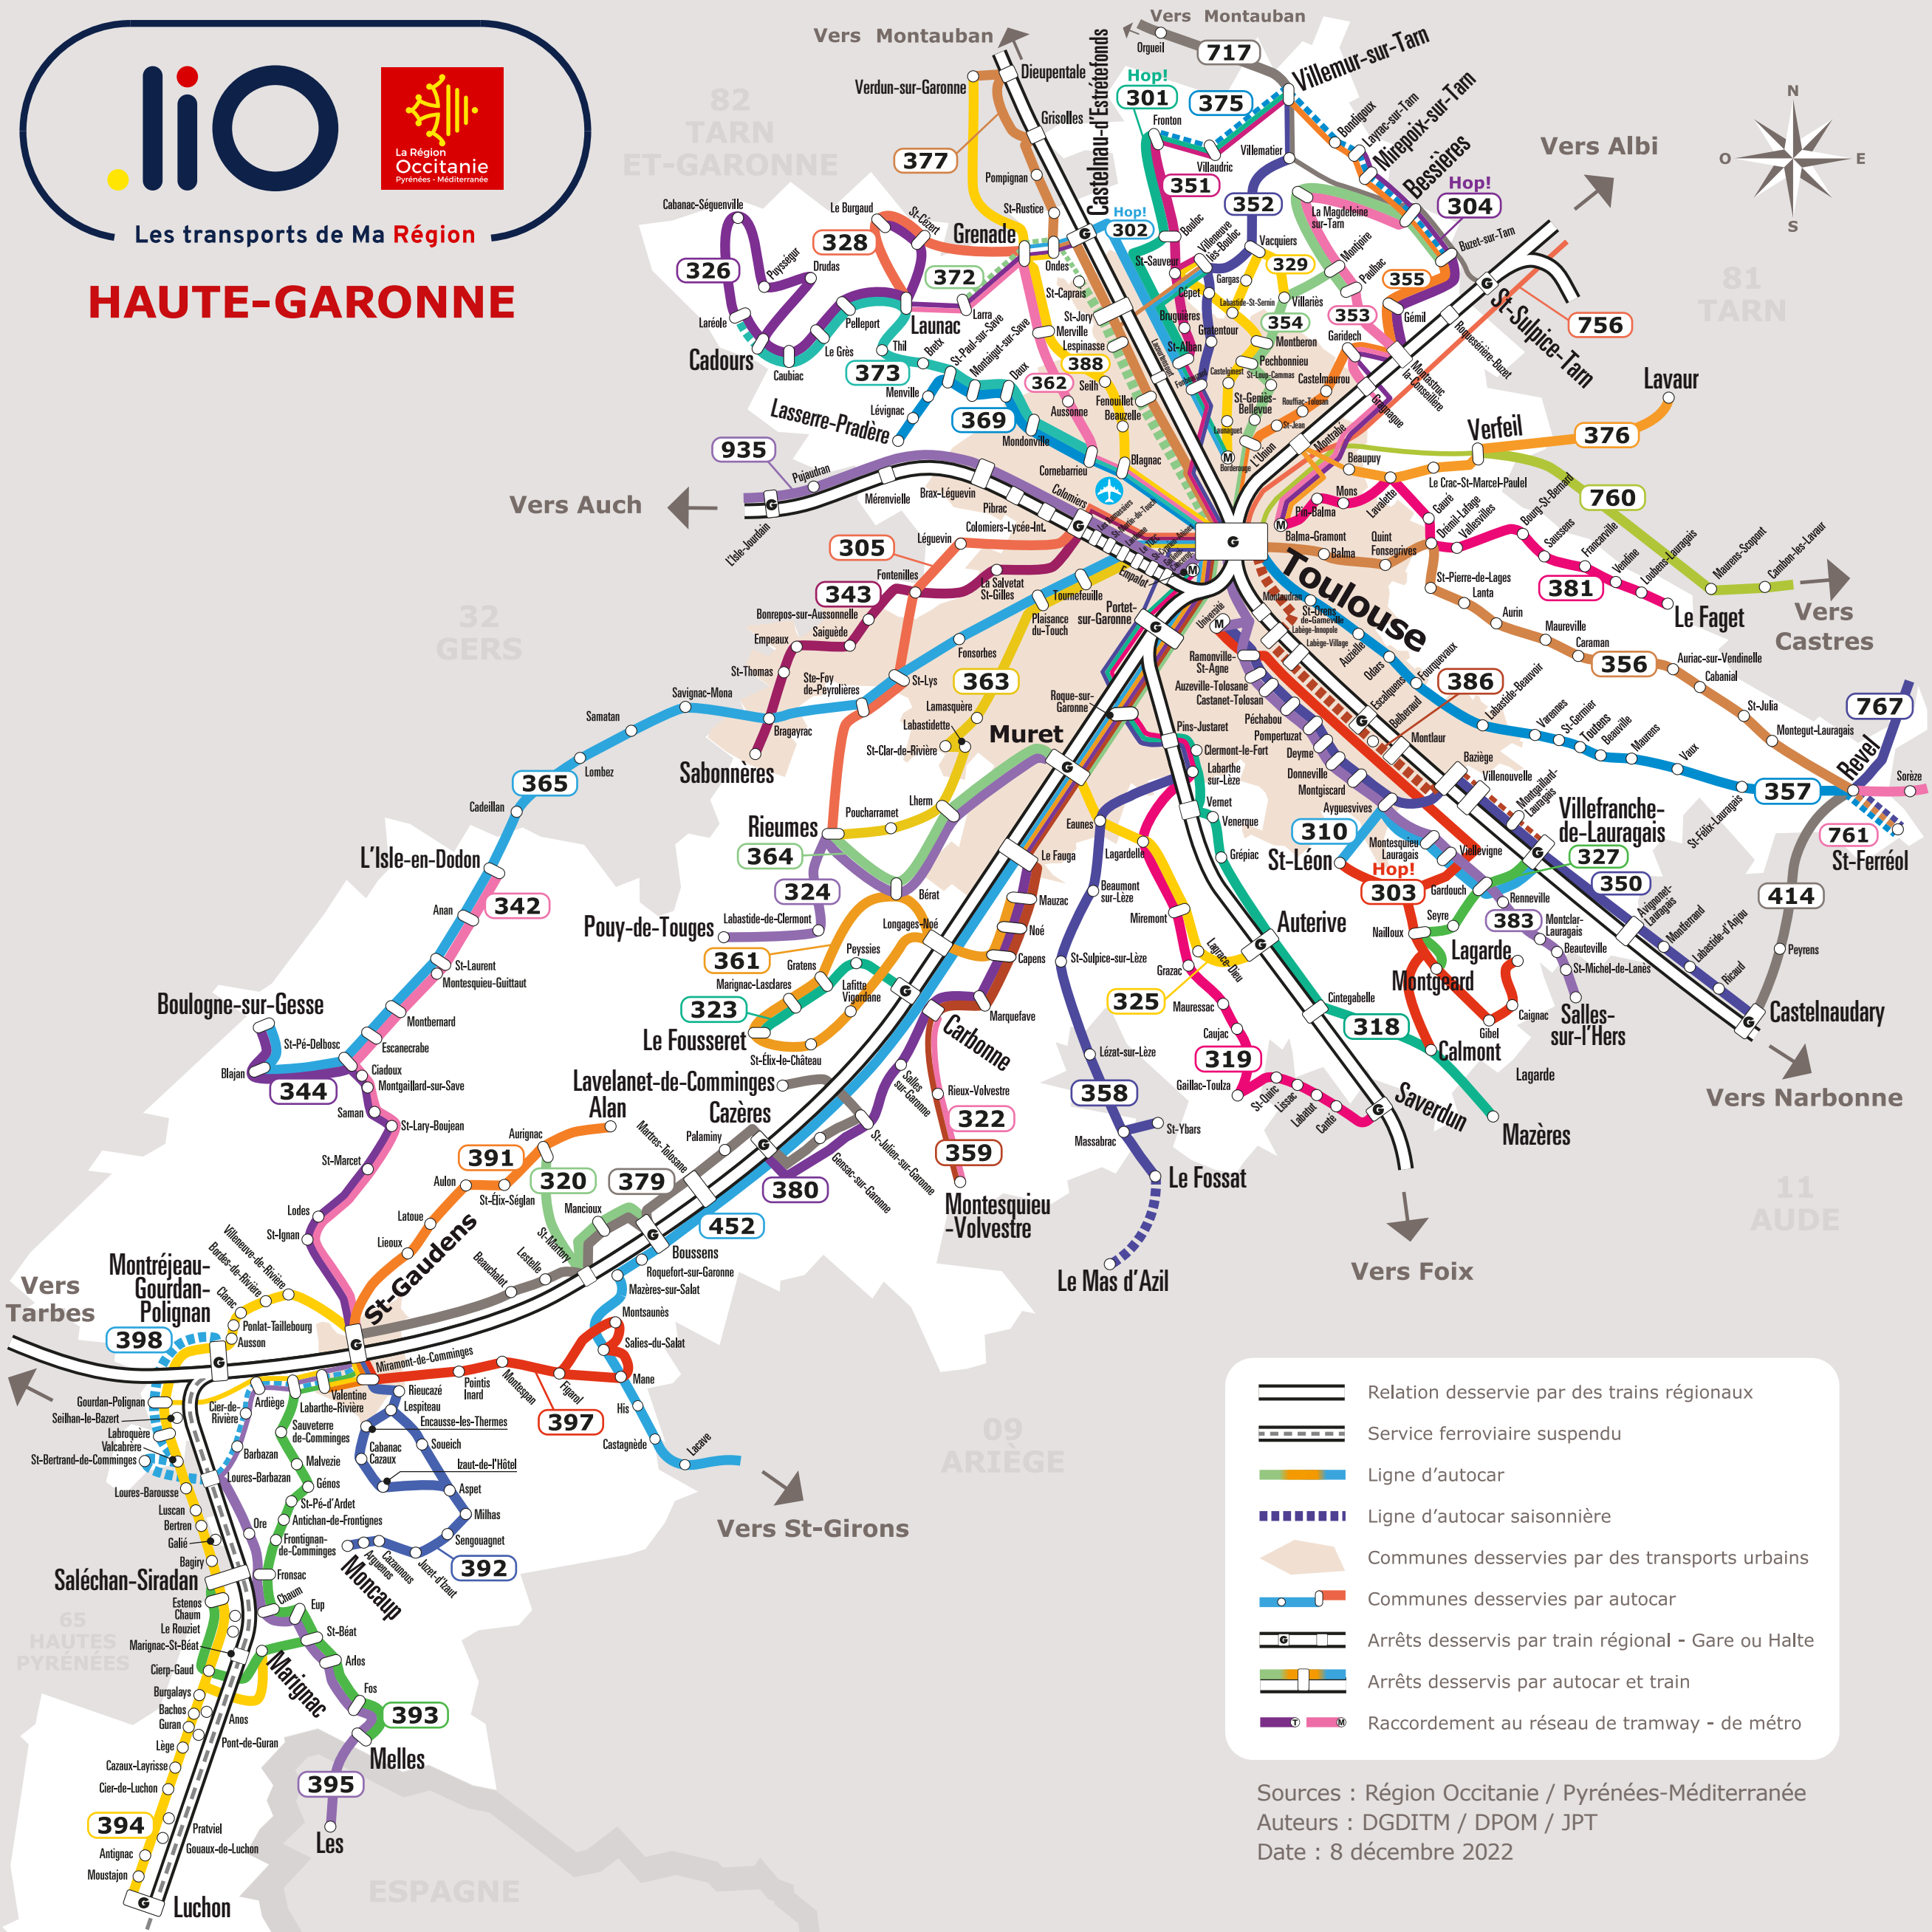

Les transports de Ma Région
HAUTE-GARONNE

- Relation desservie par des trains régionaux
- Service ferroviaire suspendu
- Ligne d'autocar
- Ligne d'autocar saisonnière
- Communes desservies par des transports urbains
- Communes desservies par autocar
- Arrêts desservis par train régional - Gare ou Halte
- Arrêts desservis par autocar et train
- Raccordement au réseau de tramway - de métro

Sources : Région Occitanie / Pyrénées-Méditerranée
 Auteurs : DGDITM / DPOM / JPT
 Date : 8 décembre 2022