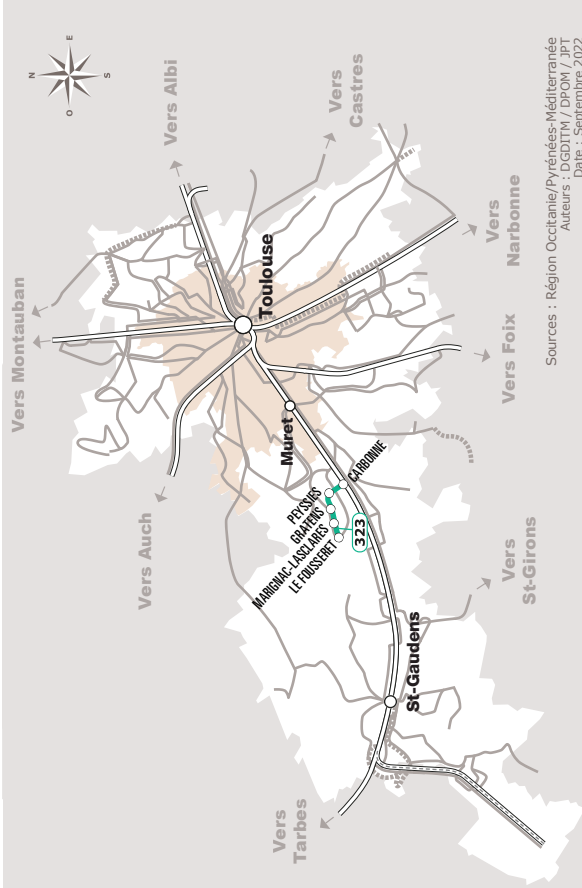

LE FOUSSERET > GRATENS > CARBONNE SNCF

JOURS DE LA SEMAINE	LàV	LàV	LàV	LàV	
PÉRIODES SCOLAIRES	●	●	●	●	
PETITES VACANCES	●	●	●	●	
ÉTÉ	●	●	●	●	
LE FOUSSERET	Benque ☼	06:05	07:05	12:20	16:55
	Place du Paty ☼	06:09	07:09	12:24	16:59
MARIGNAC-LASCLARES	Cazarré ☼	06:13	07:13	12:28	17:03
	Claires Basse	06:14	07:14	12:29	17:04
GRATENS	Mairie	06:19	07:19	12:34	17:09
	Pilot	06:20	07:20	12:35	
BOIS-DE-LA-PIERRE	La Bordasse ☼				17:14
GRATENS	Les Lacs	06:24	07:24	12:39	17:19
PEYSSIES	Mairie	06:25	07:25	12:40	17:20
	Cap d'Oustau	06:27	07:27	12:42	17:22
CARBONNE	Gare SNCF	06:35	07:35	12:50	17:30

☼ Tous les véhicules de cette ligne sont accessibles aux personnes en fauteuil roulant

Pour les horaires de passage des autocars, il est conseillé de se présenter quelques minutes avant l'heure indiquée

Cette ligne est en correspondance avec le train à destination ou en provenance de Toulouse. Pour obtenir des précisions sur les horaires de ces correspondances, veuillez consulter les fiches horaires de la SNCF. Attention, suite à des travaux SNCF entre Montréjeau et Tarbes, les horaires de cette ligne sont susceptibles d'être modifiés en cours de période.

En cas de retard du train, le délai d'attente de la navette est fixé à 10 mn par rapport à son horaire habituel.

Sources : Région Occitanie/Pyrénées-Méditerranée
Auteurs : DGDITM / DPOM / JPT
Date : Septembre 2022

ANNÉE 2022 - 2023
Du 11/12/2022 au 7/07/2023

Haute
Garonne

Horaires
AUTOCAR

323

Ligne 323

Le Fousseret > Gratens
> Carbonne SNCF