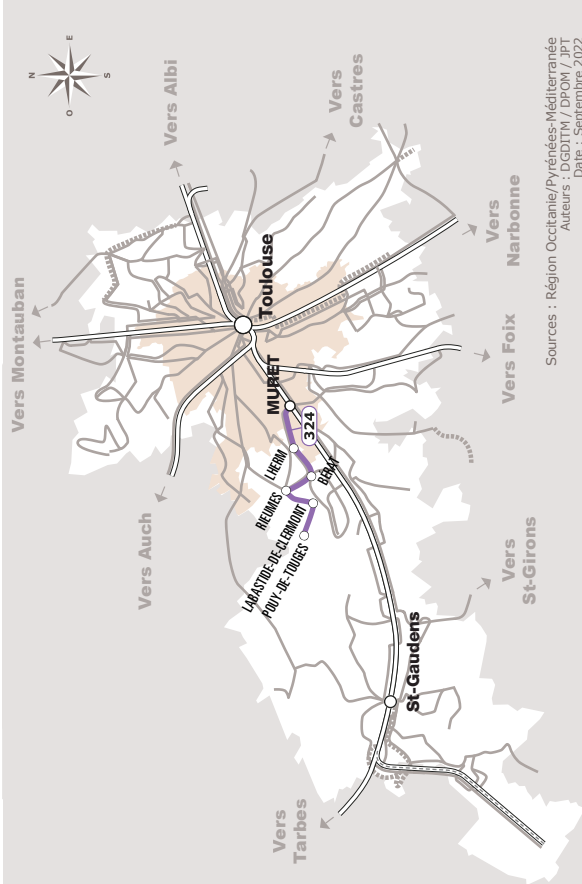

POUY-DE-TOUGES > RIEUMES > MURET SNCF

JOURS DE LA SEMAINE		LàV	LàV	LàV	LàV
PÉRIODES SCOLAIRES		●	●	●	●
PETITES VACANCES		●	●	●	●
ÉTÉ		●	●	●	●
POUY-DE-TOUGES	Mairie	06:02		12:02	
LABASTIDE-CLERMONT	Bidot	06:07		12:07	
	Eglise	06:12		12:12	
RIEUMES	Le Foirail ♿	06:22	07:22	12:22	17:45
BERAT	Mairie ♿	06:28	07:28	12:28	17:51
	Chemin du Prat	06:33	07:33	12:33	17:56
	Cité des Jardins	06:35	07:35	12:35	17:58
LHERM	Puymulens	06:42	07:42	12:42	18:05
	Place de l'Eglise	06:45	07:45	12:45	18:08
MURET	Cimetière ⁽²⁾	07:00	08:00	13:00	18:25

Cette ligne est en correspondance avec le train à destination ou en provenance de Toulouse. Pour obtenir des précisions sur les horaires de ces correspondances, veuillez consulter les fiches horaires de la SNCF.

En cas de retard du train, le délai d'attente de la navette est fixé à 10 mn par rapport à son horaire habituel.

⁽²⁾ Cet arrêt permet d'accéder directement à la gare SNCF

Sources : Région Occitanie/Pyrénées-Méditerranée
Auteurs : DGDITM / DPOM / JPT
Date : Septembre 2022

ANNÉE 2022 - 2023
Du 11/12/2022 au 7/07/2023

Haute
Garonne

Horaires AUTOCAR

324

Ligne 324

Pouy-de-Touges > Rieumes > Muret SNCF

Facilitez vos déplacements, téléchargez l'application liO !

Où acheter son titre de transport ?