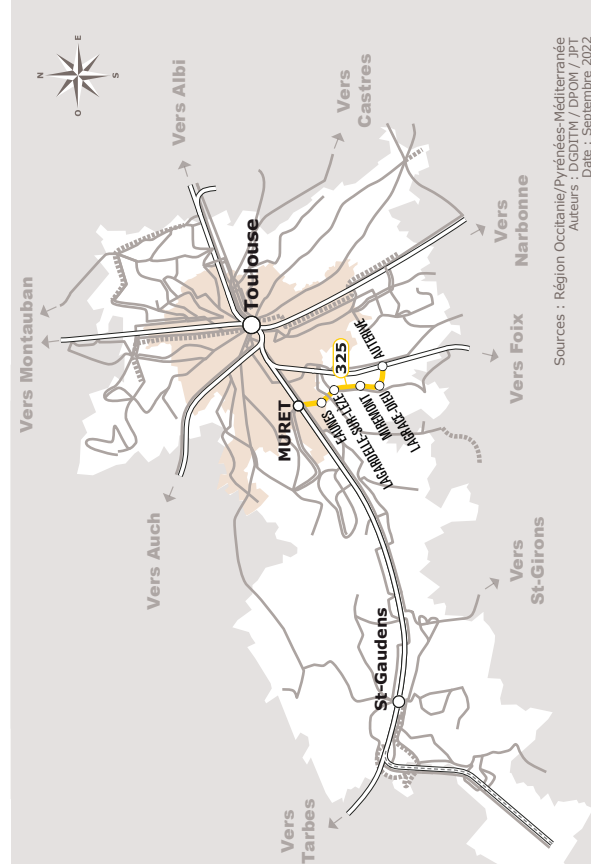

AUTERIVE > LAGARDELLE > MURET SNCF

JOURS DE LA SEMAINE		LàV	LàV	LàS	LàV	LàV	LàV	LàV
PÉRIODES SCOLAIRES		●	●	●	●	●	●	●
PETITES VACANCES		●	●	●	●	●	●	●
ÉTÉ		●	●	●	●	●	●	●
AUTERIVE	Gare SNCF	06:30	07:45	09:20	12:30	14:30	17:00	18:30
LAGRACE-DIEU	Berny	06:34	07:49	09:24	12:34	14:34	17:04	18:34
MIREMONT	Burquerolles	06:39	07:54	09:29	12:39	14:39	17:09	18:39
LAGARDELLE-SUR-LEZE	Ravelins	06:43	07:58	09:33	12:43	14:43	17:13	18:43
EAUNES	Moulin d'Augé	06:46	08:01	09:36	12:46	14:46	17:16	18:46
	Plaine du Pitou	06:48	08:03	09:38	12:48	14:48	17:18	18:48
MURET	Niel	06:58	08:13	09:48	12:58	14:58	17:28	18:58
	Gare SNCF	07:00	08:20	09:50	13:00	15:00	17:30	19:00

Tous les véhicules de cette ligne sont accessibles aux personnes en fauteuil roulant

Pour les horaires de passage des autocars, il est conseillé de se présenter quelques minutes avant l'heure indiquée

Cette ligne est en correspondance avec le train à destination ou en provenance de Toulouse. Pour obtenir des précisions sur les horaires de ces correspondances, veuillez consulter les fiches horaires de la SNCF.

En cas de retard du train, le délai d'attente de la navette est fixé à 10 mn par rapport à son horaire habituel.

ANNÉE 2022 - 2023
Du 11/12/2022 au 7/07/2023

Haute
Garonne

Horaires
AUTOCAR

325

Ligne **325**

**Auterive > Lagardelle
> Muret SNCF**

Où acheter son titre de transport ?

- A bord du véhicule
- Sur l'application liO Occitanie
- Par SMS en envoyant le numéro de la ligne au 93 777
- À la gare routière de Toulouse