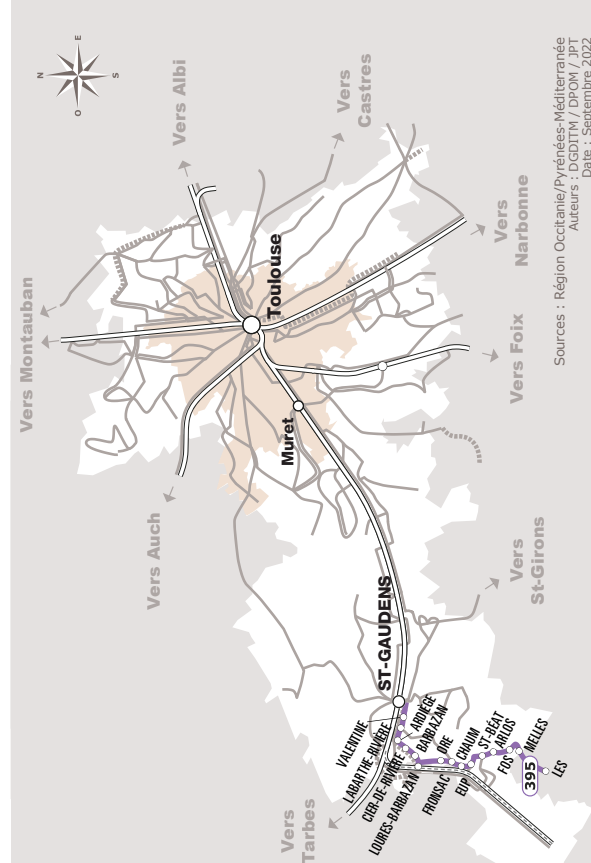

Cette ligne est en correspondance avec le train à destination ou en provenance de Toulouse. Pour obtenir des précisions sur les horaires de ces correspondances, veuillez consulter les fiches horaires de la SNCF. Attention, suite à des travaux SNCF entre Montréjeau et Tarbes, les horaires de cette ligne sont susceptibles d'être modifiés en cours de période.

Cette ligne est en correspondance avec des autocars à destination ou en provenance de Baqueira et/ou Vielha. Pour obtenir des précisions sur les horaires de ces correspondances, veuillez consulter la fiche horaires sur le site du Conseil Général du Val d'Aran à l'adresse suivante <https://www.conselharan.org/>.

⁽¹⁾ Le vendredi, pendant le marché, cet arrêt est reporté devant la gare sur l'arrêt Loures-Barousse

■ Service en correspondance à cet arrêt avec un autocar en provenance de Baqueira et/ou Vielha.

■ Service en correspondance à cet arrêt avec un train à destination de Toulouse.

⁽¹⁾ Le vendredi, pendant le marché, cet arrêt est reporté devant la gare sur l'arrêt Loures-Barousse

Service en correspondance à cet arrêt avec un train en provenance de Toulouse.

Service en correspondance à cet arrêt avec un autocar à destination de Baqueira et/ou Vielha.