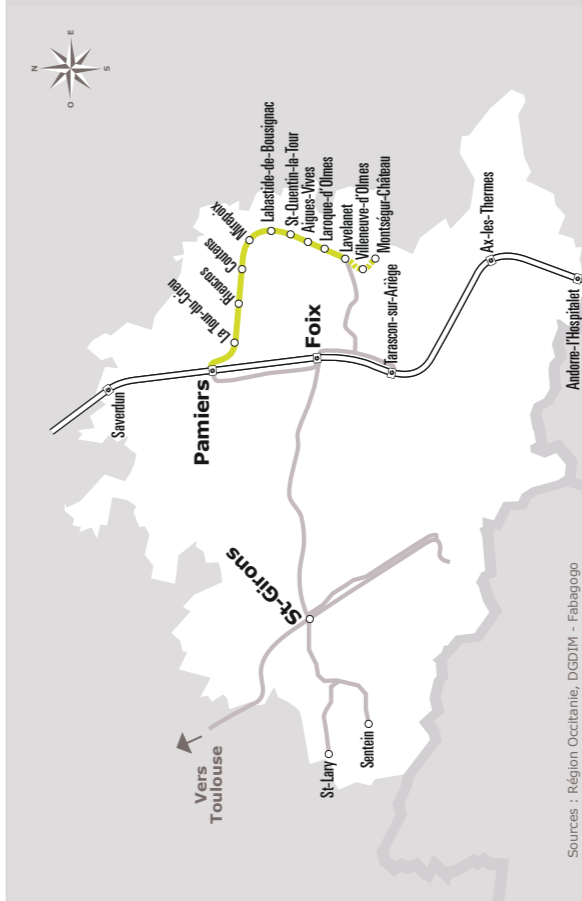

(1) Dessert le lycée Jaquard de Lavelanet uniquement en période scolaire

ANNÉE 2020 - 2021
Du 31/08/2020 au 31/08/2021

Horaires AUTOCAR

450

Ligne 450

Pamiers > Mirepoix Lavelanet > Montsegur

lio.laregion.fr