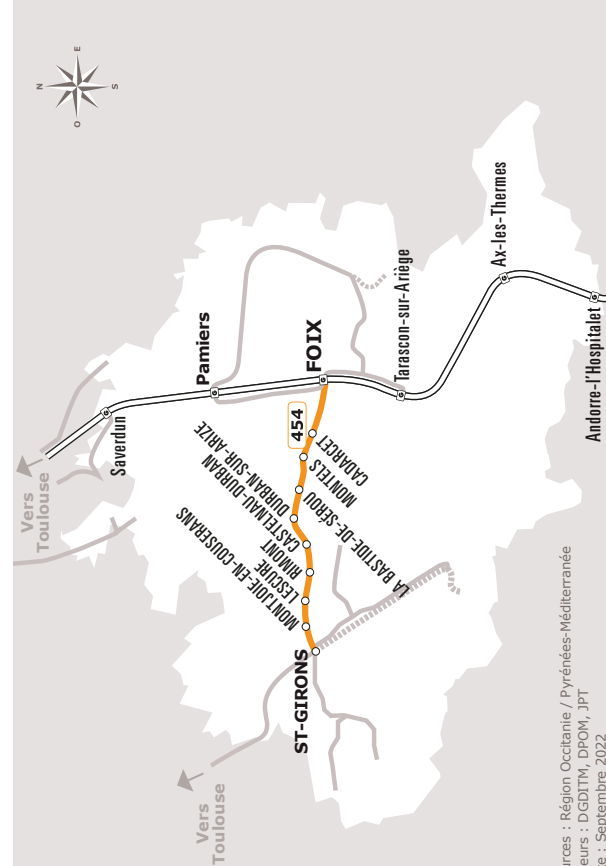

■ Fonctionne uniquement LM-JV en période scolaire et LMMJV en petites vacances scolaires

■ Fonctionne LMMJV en petites vacances scolaire et Mercredi uniquement en période scolaire

■ Sur ces services les scolaires sont prioritaires

Sources : Région Occitanie / Pyrénées-Méditerranée
Auteurs : DGDITM, DPOM, JPT
Date : Septembre 2022

Horaires AUTOCAR

454

Ligne 454

Foix > Saint-Girons