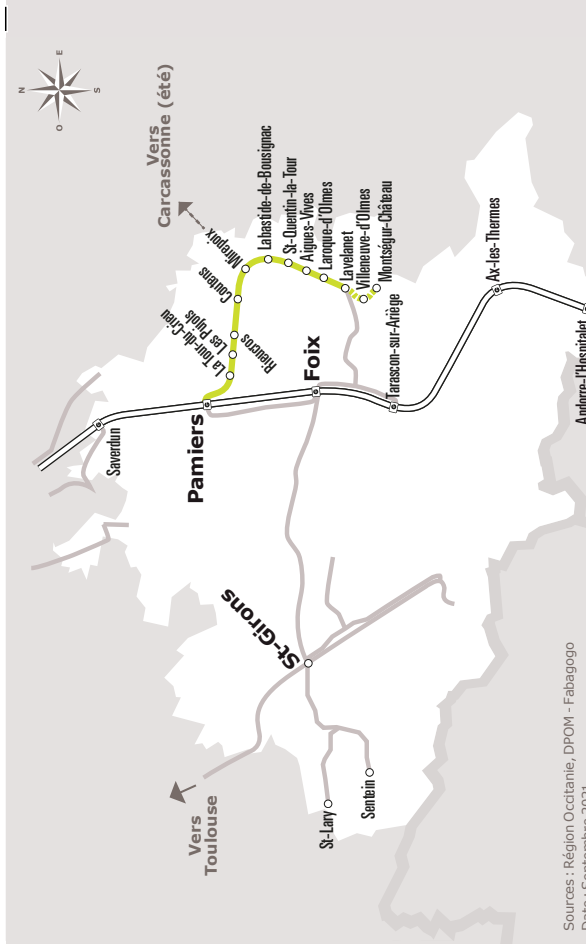

ANNÉE 2021 - 2022
Du 1/09/2021 au 31/08/2022

Ariège

Horaires
AUTOCAR

450

Ligne **450**

Pamiers > Mirepoix
Lavelanet > Montsegur

lio.laregion.fr

Sources : Région Occitanie, DPOW - Fabagogo
Date : Septembre 2021