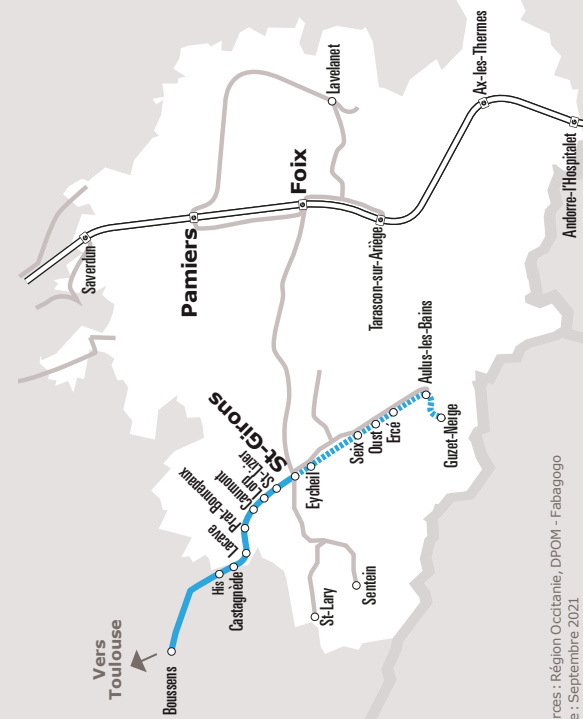

— Heure d'arrivée Aulus (intersaison) 1 et été

Sources : Région Occitanie, DPOM - Fabagogo
Date : Septembre 2021

ANNÉE 2021 - 2022
Du 1/09/2021 au 31/08/2022

Ariège
Haute Garonne

Horaires
AUTOCAR

452

Ligne 452

Toulouse > BousSENS
Saint-Girons > Guzet

lio.laregion.fr

SERVICE PUBLIC
OCCITANIE
TRANSPORTS