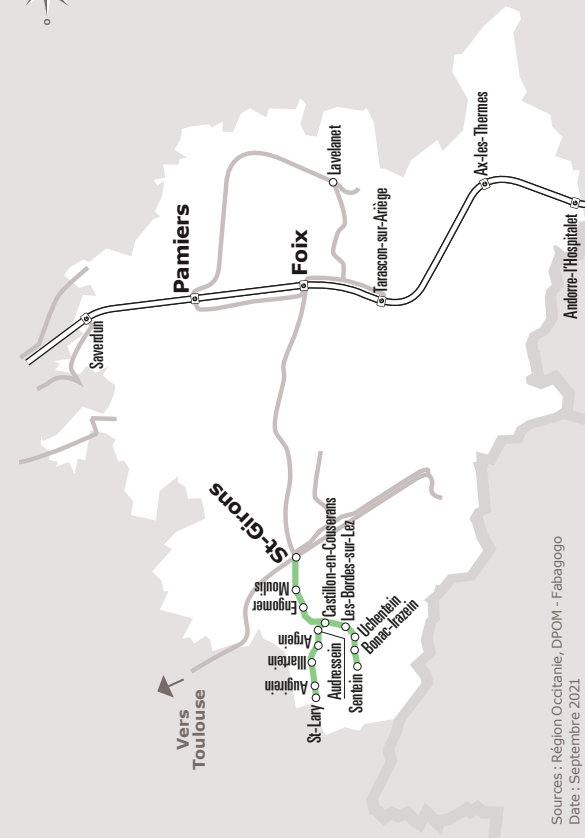

## SAINT LARY > SAINT GIRONS

JOURS DE LA SEMAINE		LàV	LàV	LàS	Me	Me	LàS
PÉRIODE SCOLAIRE		●	●	●	●	●	●
PETITES VACANCES				●			●
ÉTÉ				●			●
ST LARY	Village	06:50			13:15		
AUGIREIN	RD618 Cimetière	06:55			13:18		
ORGIBET	Mairie	07:00			13:20		
	Augistrou	07:02			13:22		
ILLARTEIN	Place de l'église	07:05			13:25		
AUCAZEIN	Mairie	07:08			13:27		
ARGEIN	Village	07:10			13:30		
AUDRESSEIN	Mairie	07:12			13:32		
SENTEIN	Place		06:55			13:20	
BONAC IRAZEIN	Lavoir		06:58			13:22	
	Lascoux Uchentein		07:02			13:27	
LES BORDES SUR LEZ	Riberot		07:06			13:28	
	Place Mairie		07:10			13:31	
CASTILLON EN COUSERANS	Centre	07:14	07:14	08:50	13:35	13:35	13:35
ARROUT	Cescau	07:16	07:16	08:52	13:37	13:37	13:37
BALAGUERES	Culat	07:18	07:18	08:54	13:38	13:38	13:38
ENGOMER	Village	07:20	07:20	08:56	13:40	13:40	13:40
MOULIS	Arguilla	07:23	07:23	08:59	13:43	13:43	13:43
	Luzenac	07:25	07:25	09:00	13:45	13:45	13:45
	Rond point Village	07:27	07:27	09:02	13:47	13:47	13:47
	Aubert	07:28	07:28	09:03	13:48	13:48	13:48
ST GIRONS	Gare LP Berges	07:35	07:35				
	Place des Capots	07:40	07:40	09:10	13:55	13:55	13:55
	LP Camel	07:45	07:45				
	Cité Scolaire	07:50	07:50				

● Scolaires prioritaires

Sources : Région Occitanie, DPOM - Fabagogo  
Date : Septembre 2021

ANNÉE 2021 - 2022  
Du 1/09/2021 au 31/08/2022

Ariège

455

Horaires  
**AUTOCAR**

Ligne 455

Saint-Girons  
> Castillon-en-Couserans  
> Sentein > Saint-Lary