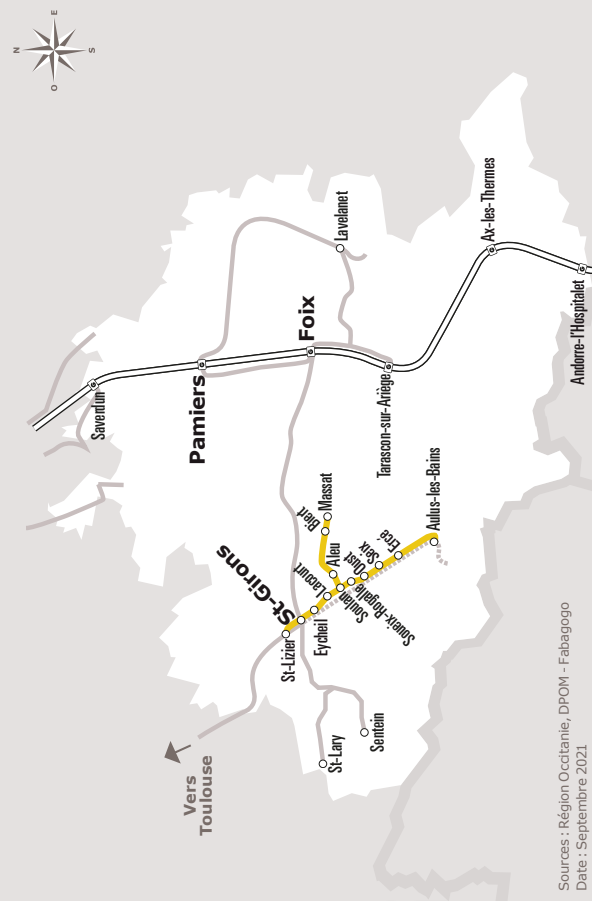

ANNÉE 2021 - 2022
Du 1/09/2021 au 31/08/2022

Ariège

457

Horaires
AUTOCAR

Ligne 457

Aulus > Massat
> Saint-Girons
> Saint-Lizier

lio.laregion.fr

SERVICE PUBLIC
OCCITANIE
TRANSPORTS

Facilitez vos déplacements, téléchargez l'appli liO !

Où acheter son titre de transport ?

- A bord du véhicule (TU, carnet de 10 trajets, recharge carte pastel)
- Sur l'application liO
- Par SMS en envoyant le numéro de la ligne au 93 777