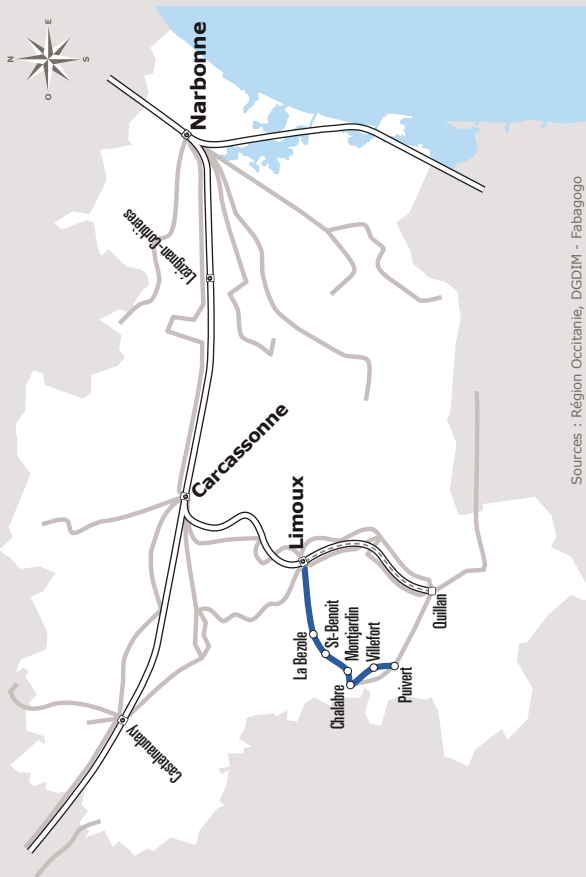

PUIVERT > LIMOUX

JOURS DE LA SEMAINE		LàV	V	Me
PÉRIODE SCOLAIRE		●	●	●
PETITES VACANCES			●	●
ÉTÉ			●	●
PUIVERT	VILLAGE	06:45	09:30	14:00
VILLEFORT	VILLAGE	06:50	09:35	14:05
CHALABRE	CREDIT AGRICOLE	07:00	09:45	14:15
MONTJARDIN	VILLAGE	07:05	09:50	14:20
SAINT BENOIT	VILLAGE	07:15	10:00	14:30
LA BEZOLE	VILLAGE	07:25	10:10	14:40
LIMOUX	LYCEE JACQUES RUFFIE	07:40	10:25	14:55
	RUE DES MARRONNIERS	07:42	10:27	14:57
	COLLEGE JOSEPH DELTEIL	07:45	10:30	15:00

Ne circule pas les dimanches et jours fériés

SAD (Service A la Demande) Sur réservation jusqu'à la veille avant 12h au 04 68 24 73 67

ANNÉE 2021 - 2022
Du 1/09/2021 au 31/08/2022

Aude

Horaires
AUTOCAR

410

Ligne 410

Limoux > Puivert

lio.laregion.fr

SERVICE PUBLIC
OCCITANIE
TRANSPORTS