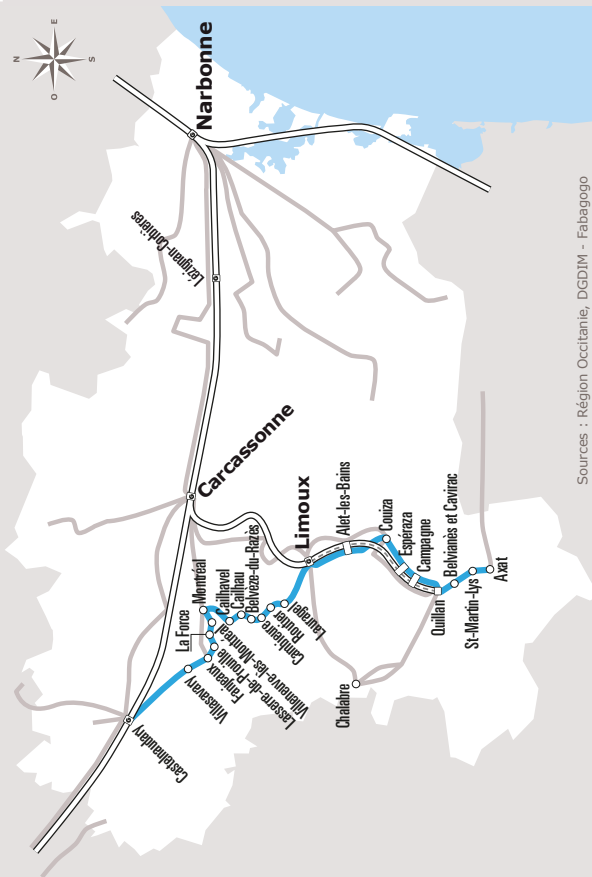

AXAT > LIMOUX > CASTELNAUDARY

JOURS DE LA SEMAINE		L	LàV	LàV	L	MeS
PÉRIODE SCOLAIRE		●	●	●		●
PETITES VACANCES					●	●
ÉTÉ					●	●
AXAT	MAIRIE	05:30				
SAINTE MARTIN LYS	VILLAGE	05:43				
BELVIANES ET CAVIRAC	VILLAGE	05:48				
QUILLAN	GARE SNCF	05:54				
CAMPAGNE SUR AUDE	VILLAGE	05:58				
ESPERAZA	VILLAGE	06:12				
COUIZA	PLACE SAINTE ANNE	06:16				
ALET LES BAINS	VILLAGE	06:28				
LIMOUX	LYCEE JACQUES RUFFIE	06:33				
Lauraguel	RUE DES MARRONNIERS		06:35			
	LE STADE		06:37			
Lauraguel	VILLAGE		06:43			
ROUTIER	CAVE COOPERATIVE		06:45			
CAMBIEURE	CARREFOUR DE CAMBIEURE		06:50			
BELVEZE DU RAZES	LA GARE		06:55			
	GENDARMERIE		07:00			
CAILHAU	VILLAGE		07:05			
CAILHAVAL	VILLAGE		07:08			
VILLENEUVE LES MONTREAL	VILLAGE			06:50		
MONTREAL	VILLAGE			07:00		
LA FORCE	VILLAGE			07:05		
LASSERRE DE PROUILLE	VILLAGE		07:12			
FANJEAUX	VILLAGE		07:15	07:05	13:20	
PROUILHE	ROND POINT		07:20	07:15	13:30	
VILLASAVARY	VILLAGE		07:22	07:22	13:40	
CASTELNAUDARY	Ô CASTEL		07:30	07:30	13:48	
	GARE SNCF		07:40	07:40	13:50	
	POLE J. DURAND - LYCEE TILLION		07:45	07:45	14:00	

Ne circule pas les dimanches et jours fériés

— SAD (Service A la Demande) Sur réservation jusqu'à la veille avant 12h au 04 68 24 73 67

ANNÉE 2021 - 2022
Du 1/09/2021 au 31/08/2022

Aude

411

Horaires
AUTOCAR

Ligne 411

Axat > Limoux
> Castelnaudary

lio.laregion.fr

SERVICE PUBLIC
OCCITANIE
TRANSPORTS