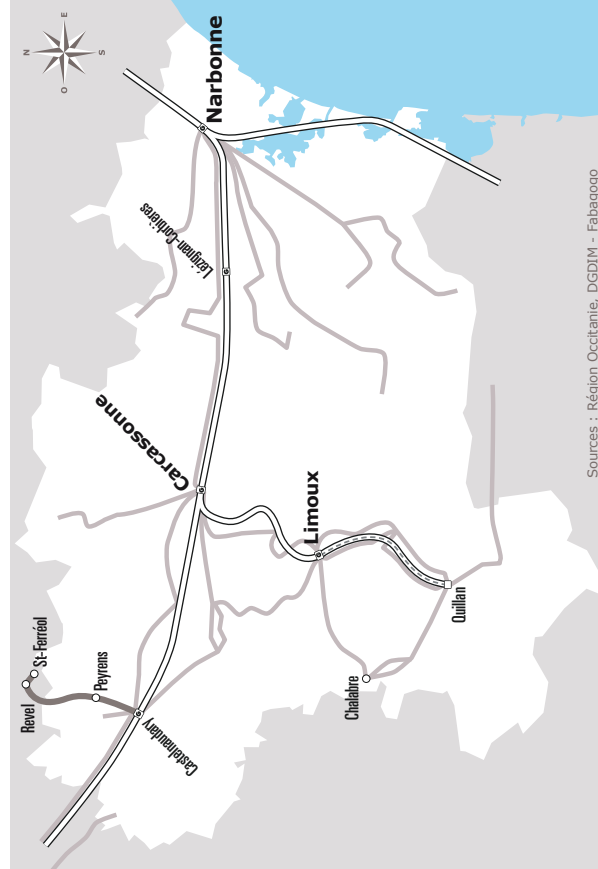

REVEL > CASTELNAUDARY

JOURS SEMAINE		Lundi à Vendredi	Samedi	L à D	L à V	L à D	Samedi	Lundi à Vendredi	Samedi	L à D	L à D	Samedi	Samedi	L à D	Lundi à Vendredi			
PÉRIODES SCOLAIRES		•	•	•	•	•	•	•	•	•	•	•	•	•	•			
PETITES VACANCES			•	•	•	•				•	•			•				
ÉTÉ			•		•					•	•			•				
REVEL	Bassin de St Ferreol			10:45						13:00				16:40				
	Salle Nougaro	07:00	07:25	10:55	10:55	07:50	09:15	09:15	08:50	13:15	13:00	13:10	15:00	15:00	16:25	16:50	17:05	18:25
	Lycée Ameublement					07:55			08:55								17:10	18:30
PEYRENS		07:20	07:45	11:15	11:15	08:15	09:35	09:35	09:15	13:35	13:20	13:30	15:20	15:20	16:45	17:10	17:30	
CASTELNAUDARY	Collège Les Fontanilles	07:30										13:40						
	Hôpital		07:55	11:25	11:25	08:25	09:45	09:45	09:25	13:45	13:30		15:30	15:30	16:55	17:20	17:40	
	Gare SNCF	07:37	08:00	11:30	11:30	08:30	09:50	09:50	09:30	13:50	13:35	13:47	15:35	15:35	17:00	17:25	17:45	19:05
	Lycée Tillion	07:44				08:37			09:37	13:57		13:54					17:52	19:12
	Collège Les Fontanilles					08:45			09:45	14:05								

ANNÉE 2021 - 2022
Du 1/09/2021 au 31/08/2022

Horaires AUTOCAR

414

Ligne 414

Revel > Castelnaudary

lio.laregion.fr

Ne pas jeter sur la voie publique

Où acheter son titre de transport ?

- A bord du véhicule
- Sur l'application liO
- Par SMS en envoyant votre numéro de ligne au 93 777

Gamme tarifaire

- Le trajet **2€**
- Carnet de 10 trajets **15€**
- Abonnement mensuel (moins de 26 ans) **20€**
- Abonnement mensuel **40€**
- Abonnement annuel **390€**

■ Correspondance avec la ligne 761 pour Castres (9h00)