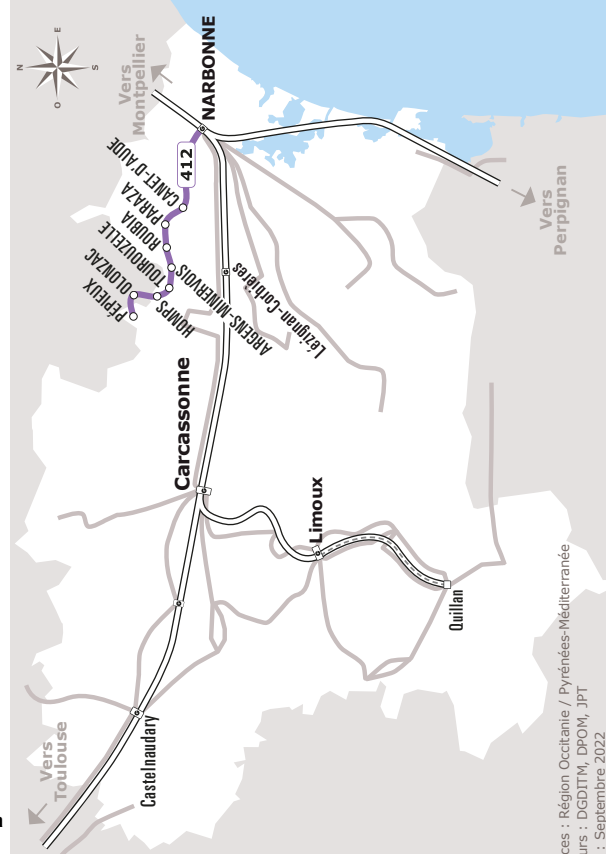

PEPIEUX > NARBONNE

JOURS DE LA SEMAINE		LàV	LàV	LàV	LàV	LàV	S	S
PERIODE SCOLAIRE		●	●		●	●	●	●
PETITES VACANCES				●		●	●	●
ETE				●		●	●	●
PEPIEUX	LE MOULIN / CHATEAU D'EAU	06:20	07:20			07:19		
	MAIRIE	06:20	07:20			07:20		
OLONZAC	COLLEGE ANTOINE FAURE	06:30	07:25			07:25		
HOMPS	RUE DE LA REPUBLIQUE	06:40	07:30			07:30		
TOUROUZELLE	MARIANNE	06:46	07:35			07:35		
	ECOLE	06:48	07:35			07:35		
ARGENS MINERVOIS	RUE JULES FERRY		06:48	07:40		07:40		
ROUBIA	ECOLE		06:53	07:45		07:45		
	LE PONT DE ROUBIA		06:54	07:45		07:45	12:50	
PARAZA	PONT DU CANAL		06:58	07:50		12:50	07:50	12:50
CANET D'AUDE	ROUTE DE RAISSAC	07:00						
	AVENUE DE LA PROMENADE	07:05	07:05	08:00	08:00	13:00	08:00	13:00
	FAUBOURG ST JACQUES - LA CROIX	07:07	07:07	08:01	08:01	13:01	08:01	13:01
	AVENUE DE LEZIGNAN - RUE DE L'OCTOGONE	07:09	07:09	08:02	08:02	13:02	08:02	13:02
NARBONNE	GEORGES BRASSENS	07:30			08:30	13:30		
	VICTOR HUGO	07:35			08:40	13:40		
	LYCEE LACROIX		07:35		08:45	13:45		
	LYCEE LOUISE MICHEL	07:40			08:50	13:50		
	MONTESQUIEU	07:45			08:55	13:55		
	GARE ROUTIERE		07:50	08:30	09:00	14:00	08:30	13:30

Ne circule pas les dimanches et jours fériés

■ SAD (Service à la demande). A réserver la veille de votre déplacement avant 16h00, en téléphonant au 0 805 60 81 00. Pour prendre le bus au départ de la gare routière, présentez-vous au conducteur et indiquez-lui votre destination, inutile de téléphoner pour réserver.

ANNÉE 2022 - 2023
Du 1/09/2022 au 31/08/2023

Aude

Horaires
AUTOCAR

412

Ligne 412

Pépieux > Narbonne

Sources : Région Occitanie / Pyrénées-Méditerranée
Auteurs : DGDITM, DPOIM, JPT
Date : Septembre 2022