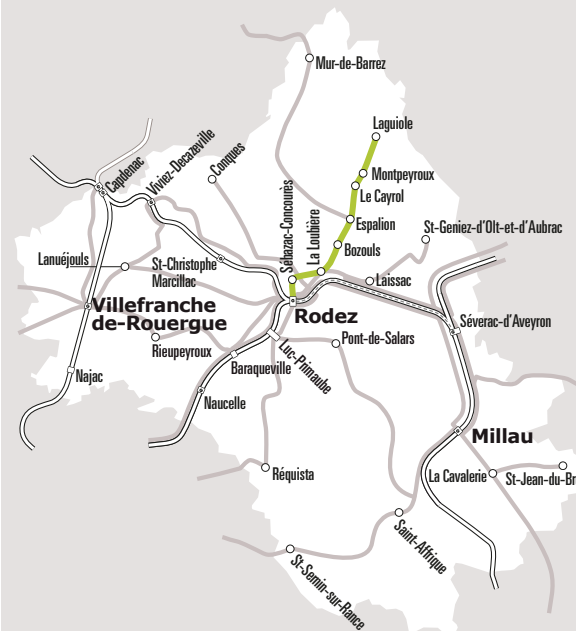

☺ Point d'arrêt accessible

Ne circule pas les jours fériés

**Rentrée Scolaire :** Les jours de rentrée scolaire sont définis par le calendrier académique. Ces jours-là, circulent les courses prévues les lundi matin en période scolaire.

**Sortie Scolaire :** Les jours de sortie scolaire sont définis par le calendrier académique. Ces jours-là, circulent les courses prévues les vendredi après-midi en période scolaire.

■ Correspondance avec la ligne 212 vers Mur de Barrez

■ En correspondance avec la ligne 212 vers Mur de Barrez

Sources : Région Occitanie, DGDIM - Fabagogo

ANNÉE 2021 - 2022  
Du 1/09/2021 au 31/08/2022

201