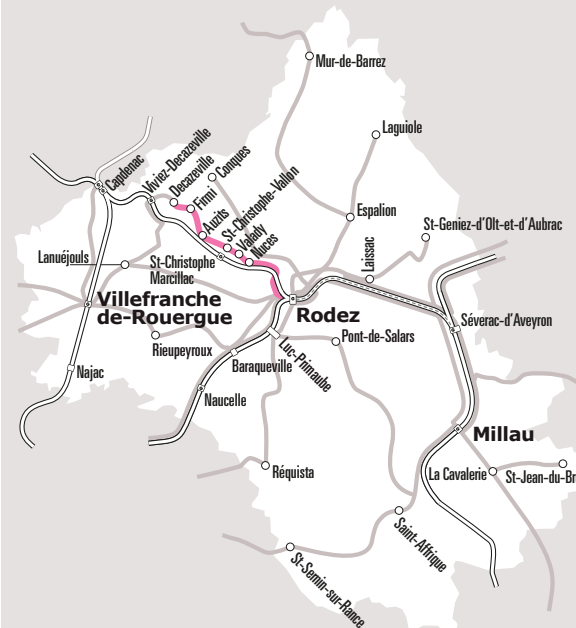

DECAZEVILLE > RODEZ

JOURS DE LA SEMAINE	LàV	MaMeJ	LàV	L	LàV	LàV	LàV	Me	V	LàV	LMaJV	V	LàV	LMaJ	V			
PÉRIODES SCOLAIRES	●	●	●	●	●	●	●	●	●	●	●	●	●	●	●			
PETITES VACANCES	●		●		●	●	●			●			●					
ÉTÉ	●		●		●	●	●			●			●					
Mode de transport	Verdié	Verdié	Verdié	LandesB	Verdié	Verdié	Verdié	Verdié	LandesB	Verdié	LandesB	Verdié	Verdié	Verdié	Verdié			
FIGEAC									15:25									
AUBIN									16:05			17:00						
DECAZEVILLE											17:00							
												17:10		18:10	18:10			
												16:20	17:15	17:15	18:15	18:15		
												16:25	17:05	17:20	18:20	18:20		
FIRMI												16:30	17:15	17:25	18:25	18:25		
														17:25	18:25	18:25		
														17:26	18:26	18:26		
AUZITS												16:35	17:20	17:25	17:30	18:30	18:30	
SAINT-CHRISTOPHE-VALLON												16:41	17:26	17:31	17:36	18:36	18:36	
VALADY														17:40				
MARCILLAC-VALLON														17:35	17:40	18:45	18:45	
																16:50	17:45	
RODEZ																17:00	17:55	
																17:00	17:55	19:00

♿ Point d'arrêt accessible

Ne circule pas les Jours fériés

Rentrée Scolaire : Les jours de rentrée scolaire sont définis par le calendrier académique. Ces jours-là, circulent les courses prévues les lundi matin en période scolaire.

Sortie Scolaire : Les jours de sortie scolaire sont définis par le calendrier académique. Ces jours-là, circulent les courses prévues les vendredi après-midi en période scolaire.

Sources : Région Occitanie, DGDIM - Fabagogo