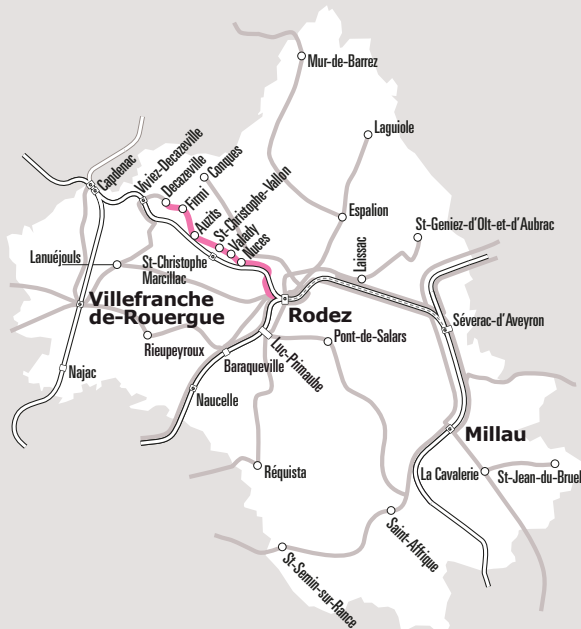

Rentrée scolaire :

Les jours de rentrée scolaires sont définis par le calendrier académique.
Ces jours-là, circulent les courses prévues les lundi matin en période scolaire.

Point d'arrêt accessible

Sortie scolaire :

Les jours de sortie scolaires sont définis par le calendrier académique.
Ces jours-là, circulent les courses prévues les vendredi après-midi en période scolaire.

Ne circule pas les jours fériés

Sources : Région Occitanie, DGDIM - Fabagogo

ANNÉE 2020 - 2021
Du 1/09/2020 au 31/08/2021

Aveyron

204

Horaires AUTOCAR

Ligne 204

Decazeville
> Rodez

lio.laregion.fr

SERVICE
PUBLIC
OCCITANIE
TRANSPORTS