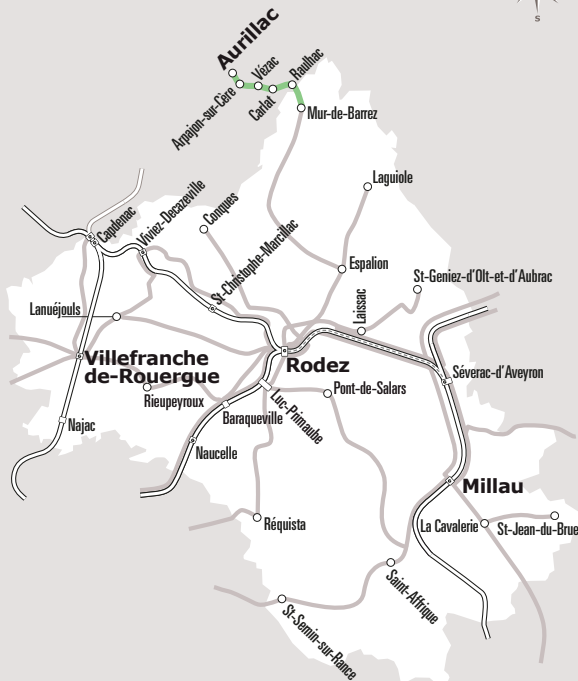

MUR-DE-BARREZ > AURILLAC

JOURS SEMAINE		L	Là V	
PÉRIODES SCOLAIRES		•		•
PETITES VACANCES			•	•
ÉTÉ			•	•
Transporteur		Ouvrier	Ouvrier	Ouvrier
MUR-DE-BARREZ	Place de monaco	06:30	06:40	13:30
RAULHAC	Bourg	06:50	07:00	13:45
CARLAT	Carlat	07:00	07:10	13:55
VEZAC	Vézac	07:10	07:20	14:05
ARPAJON-SUR-CERE	Arpajon sur Cère	07:20	07:30	14:15
AURILLAC	Lycée R. Cortat	07:50	07:45	
	Gare SNCF	08:00	08:00	14:45

Ne circule pas les jours fériés

Rentrée scolaire :

Les jours de rentrée scolaires sont définis par le calendrier académique.
Ces jours-là, circulent les courses prévues les lundi matin en période scolaire.

Sortie scolaire :

Les jours de sortie scolaires sont définis par le calendrier académique.
Ces jours-là, circulent les courses prévues les vendredi après-midi en période scolaire.

Sources : Région Occitanie, DGDIM - Fabagogo

ANNÉE 2020 - 2021
Du 1/09/2020 au 31/08/2021

Aveyron
Cantal

Horaires
AUTOCAR

211

Ligne 211

Mur de Barrez
> Aurillac

lio.laregion.fr

SERVICE
PUBLIC
OCCITANIE
TRANSPORTS