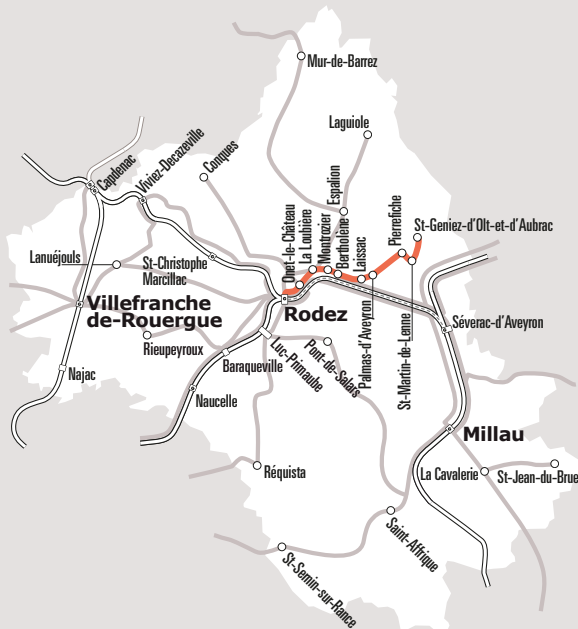

SAINT-GENIEZ-D'OLT > RODEZ

JOURS SEMAINE		L	MMeJV	L à V
PÉRIODES SCOLAIRES		•	•	•
PETITES VACANCES			•	•
ÉTÉ			•	•
<i>Transporteur</i>		<i>Deltour</i>	<i>Deltour</i>	<i>Deltour</i>
SAINT-LAURENT-D'OLT	Saint Laurent d'Olt	07:10		
CAMPAGNAC	Campagnac	07:20		
SAINT-SATURNIN-DE-LENNE	Saint Saturnin de Lenne	07:30		
SAINT-GENIEZ-D'OLT	Saint Geniez d'Olt		07:30	07:00 13:35
SAINT-MARTIN-DE-LENNE	Saint Martin de Lenne	07:40	07:40	07:10 13:40
PIERREFICHE	Pierrefiche		07:42	07:12 13:42
COUSSERGUES	Coussergues	07:50	07:50	07:20 13:50
PONT-DE-PALMAS	Pont de Palmas	08:00	08:00	07:30 14:00
LAISSAC	Foirail	08:05	08:05	07:35 14:05
BERTHOLÈNE	Bertholène		08:10	07:40 14:10
GAGES			08:15	07:45 14:15
CANABOLS			08:17	07:47 14:17
LA ROQUETTE			08:20	07:50 14:20
ONET-LE-CHÂTEAU	Usine Boch		08:23	07:53 14:23
RODEZ	Rodez Gare routière	08:25	08:25	07:55 14:30

Ne circule pas les jours fériés

Retournée scolaire :

Les jours de rentrée scolaires sont définis par le calendrier académique. Ces jours-là, circulent les courses prévues les lundi matin en période scolaire.

Sortie scolaire :

Les jours de sortie scolaires sont définis par le calendrier académique. Ces jours-là, circulent les courses prévues les vendredi après-midi en période scolaire.

Point d'arrêt accessible

Sources : Région Occitanie, DGDIM - Fabagogo

ANNÉE 2020 - 2021
Du 1/09/2020 au 31/08/2021

Aveyron

Horaires AUTOCAR

213

Ligne 213

Saint Geniez d'Olt > Rodez

lio.laregion.fr