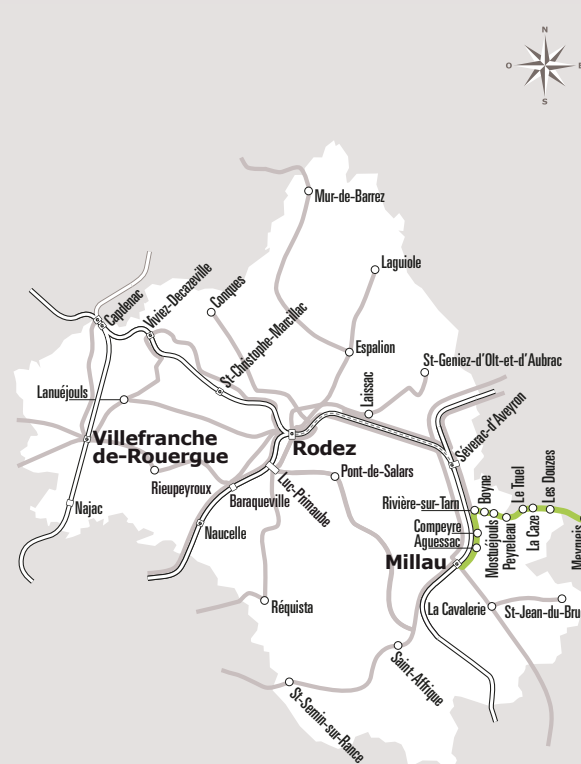

♿ Point d'arrêt accessible

Rentrée Scolaire : Les jours de rentrée scolaire sont définis par le calendrier académique. Ces jours-là, circulent les courses prévues les lundi matin en période scolaire.

Sortie Scolaire : Les jours de sortie scolaire sont définis par le calendrier académique. Ces jours-là, circulent les courses prévues les vendredi après-midi en période scolaire.

— Correspondance avec la ligne Florac-Le Rozier

— Correspondance avec ligne Millau-Montpellier

— Boucle Le Rozier - Les Vignes. Arrêt Parking route de Capluc desservi à 14h10 et 14h45

Sources : Région Occitanie, DGDIM - Fabagoro

ANNÉE 2021 - 2022
Du 1/09/2021 au 31/08/2022

Aveyron

215

Horaires AUTOCAR

Ligne 215

Millau > Peyreleau
> Meyrueis

lio.laregion.fr

SERVICE PUBLIC
OCCITANIE
TRANSPORTS