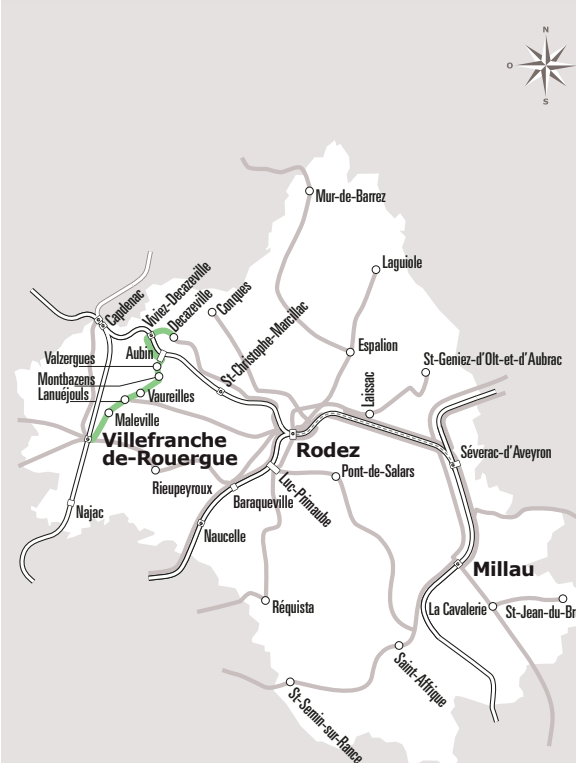

Jours fériés sauf le 1er mai

Retournée Scolaire : Les jours de rentrée scolaire sont définis par le calendrier académique. Ces jours-là, circulent les courses prévues les lundi matin en période scolaire.

Sortie Scolaire : Les jours de sortie scolaire sont définis par le calendrier académique. Ces jours-là, circulent les courses prévues les vendredi après-midi en période scolaire.

Le jeudi matin pas de départ/d'arrêt à la gare SNCF. Départ/arrêt place de la Liberté.

Circule également le samedi.