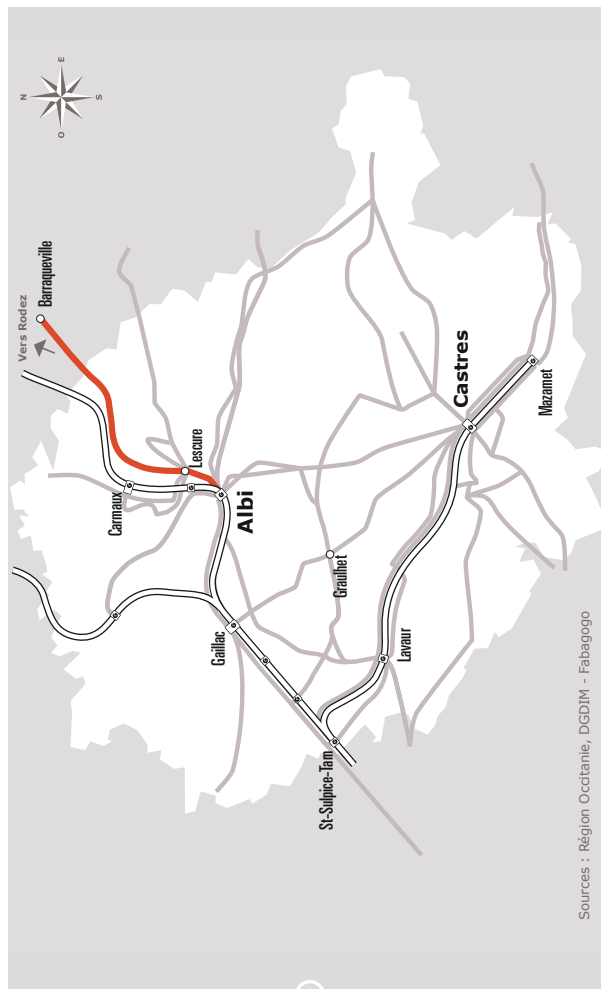

ALBI > RODEZ

JOURS SEMAINE		Lundi à vendredi	
PÉRIODES SCOLAIRES		●	●
VACANCES DE NOËL		●	●
VACANCES TOUSSAINT - FÉVRIER - PÂQUES		●	●
PÉRIODE ÉTÉ		●	●
ALBI	Gare SNCF	06:20	17:10
ALBI	Halte routière	06:25	17:15
	République	06:28	17:18
	Albert Thomas-Lannes	06:32	17:22
LESCURE	Gaillaguès	06:34	17:24
LESCURE	Bouyssié	06:35	17:25
	L'Hermet	06:36	17:26
	Le Blanquet	06:39	17:29
LE GARRIC	La Piboulette	06:41	17:31
BARAQUEVILLE	Centre	07:15	18:05
RODEZ	Gare SNCF	07:35	18:25

Le vélo pliable est considéré comme bagage et sera accepté à tous les arrêts.

Point d'arrêt accessible

Arrêt de prise en charge ou dépose de vélo en soute

ANNÉE 2020 - 2021
Du 1/09/2020 au 31/08/2021

Tarn
Aveyron

Horaires
AUTOCAR

722

Ligne **722**

Albi > Rodez

Sources : Région Occitanie, DGDJM - Fabagogo

SERVICE
PUBLIC
OCCITANIE
TRANSPORTS