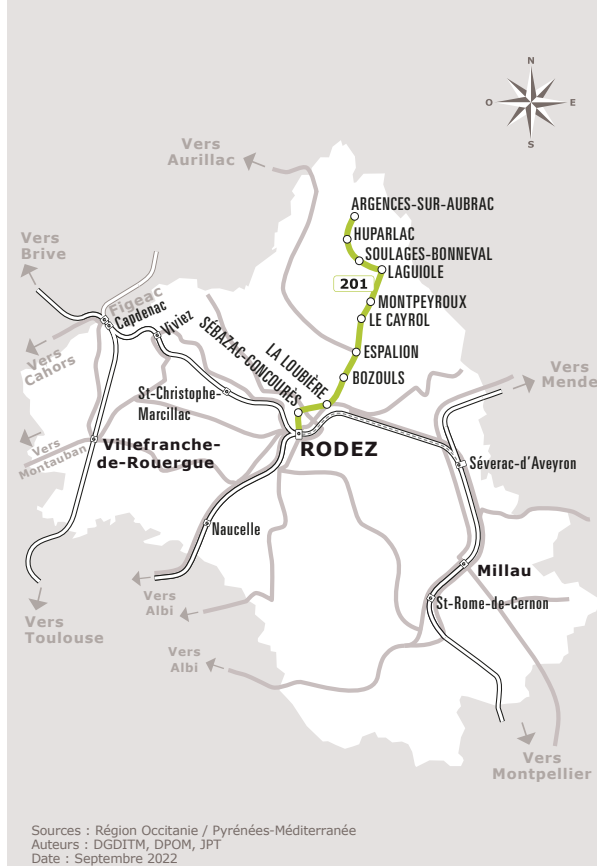

Sortie Scolaire : Les jours de sortie scolaire sont définis par le calendrier académique. Ces jours-là, circulent les courses prévues les vendredi après-midi en période scolaire.

■ Correspondance avec la ligne 212 vers Mur de Barrez