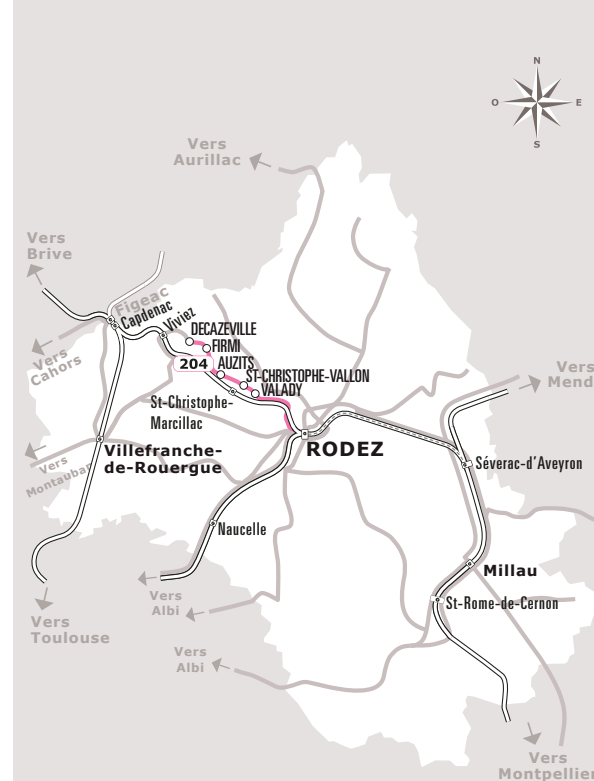

♿ Point d'arrêt accessible

Ne circule pas les jours fériés

Rentrée Scolaire : Les jours de rentrée scolaire sont définis par le calendrier académique. Ces jours-là, circulent les courses prévues les lundi matin en période scolaire.

Sortie Scolaire : Les jours de sortie scolaire sont définis par le calendrier académique. Ces jours-là, circulent les courses prévues les vendredi après-midi en période scolaire.

Sources : Région Occitanie / Pyrénées-Méditerranée
Auteurs : DGDITM, DPOM, JPT
Date : Septembre 2022

ANNÉE 2022 - 2023
Du 1/09/2022 au 31/08/2023

204

Horaires AUTOCAR

Ligne 204

Decazeville
> Rodez

Les transports de Ma Région