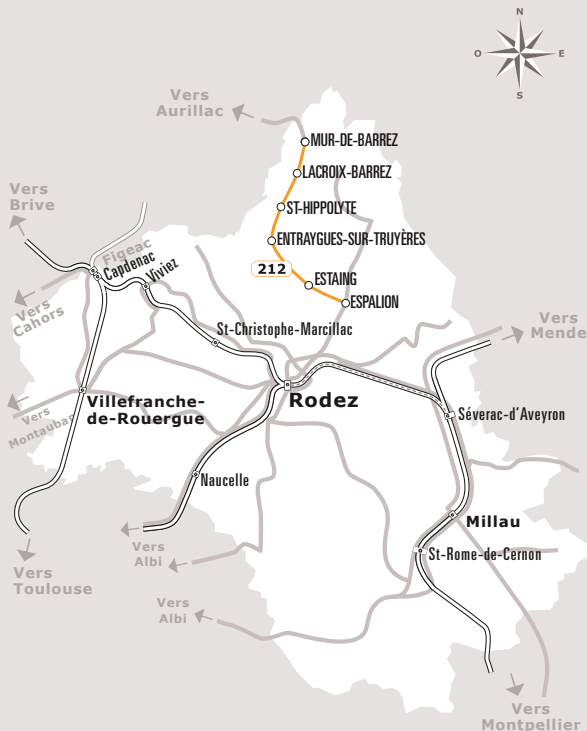

# MUR DE BARREZ > ENTRAYGUES > ESPALION

JOURS DE LA SEMAINE	LàV	L	LàV
PÉRIODE SCOLAIRE C	●	●	●
VACANCE DE NOËL	●		●
VACANCES DE TOUSSAINT, HIVER ET PRINTEMPS	●		●
ÉTÉ	●		●
<i>Mode de transport</i>			
MUR-DE-BARREZ	Place de Monaco	06:20	
LACROIX-BARREZ	Centre	06:30	
ST-HIPPOLYTE	Rouens	06:35	
	Centre	06:45	
ENTRAYGUES S/TRUYERE	Centre	07:10	08:10 13:50
ESTAING	Quai	07:30	08:30 14:10
ESPALION	Coll. Pu. Denayrouze	07:45	08:45
	Coll./Lyc. Pr. Im C	07:47	08:47
	Boulevard J. Poulenc	07:50	14:40

**Sortie Scolaire :** Les jours de sortie scolaire sont définis par le calendrier académique. Ces jours-là, circulent les courses prévues les vendredi après-midi en période scolaire.

  Correspondance avec la ligne 201