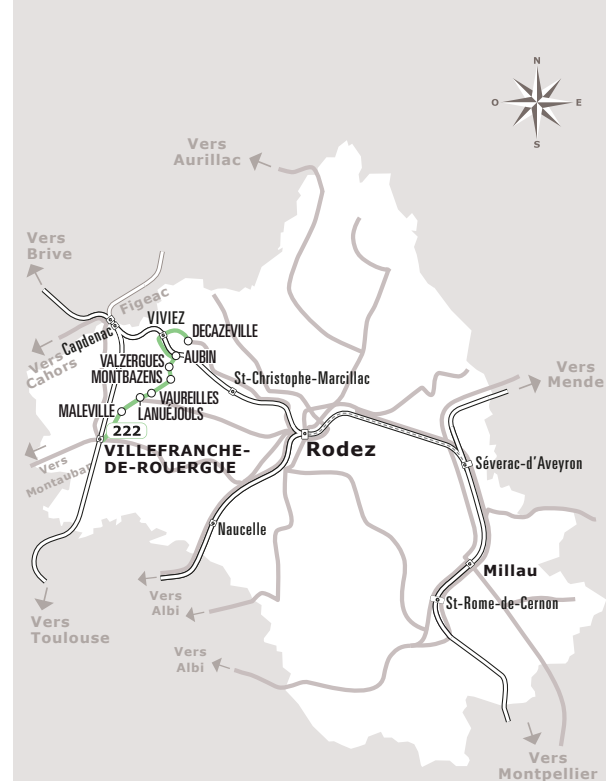

Jours fériés sauf le 1er mai

Rentrée Scolaire : Les jours de rentrée scolaire sont définis par le calendrier académique. Ces jours-là, circulent les courses prévues les lundi matin en période scolaire.

Sortie Scolaire : Les jours de sortie scolaire sont définis par le calendrier académique. Ces jours-là, circulent les courses prévues les vendredi après-midi en période scolaire.

Le jeudi matin pas de départ/d'arrêt à la gare SNCF. Départ/arrêt place de la Liberté.

Sources : Région Occitanie / Pyrénées-Méditerranée
Auteurs : DGDITM, DPOM, JPT
Date : Septembre 2022

ANNÉE 2022 - 2023
Du 1/09/2022 au 31/08/2023

Horaires
AUTOCAR

222

Ligne 222

Decazeville
> Villefranche-de-Rouergue

Les transports de Ma Région